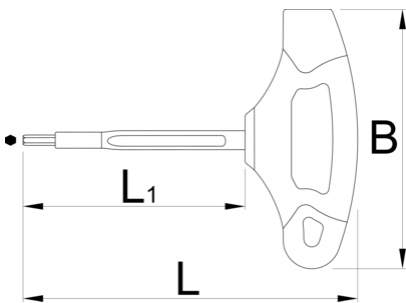

# Çelës imbus "T" , izoluar

220TV

## Product features

- kontrolluar sipas standardit EN IEC 60900
- bërë sipas standardit DIN EN IEC 60900 (VDE 0682-201):2019-04; EN IEC 60900:2018

619132

4

L

109.5

L1

75

B

80

43

L

L1

B

619133	5	109.5	75	80	50
619134	6	143	100	100	94
619135	8	143	100	100	123

\* Imazhet e produkteve janë simbolike. Të gjitha dimensionet janë në mm, pesha në gram. Të gjitha dimensionet e listuara mund të ndryshojnë në tolerancë.