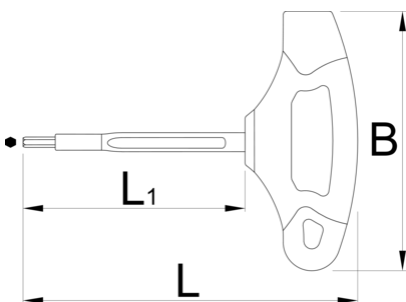

# Çelës imbus "T" , izoluar

220TV

## Product features

- kontrolluar sipas standardit EN IEC 60900
- bërë sipas standardit DIN EN IEC 60900 (VDE 0682-201):2019-04; EN IEC 60900:2018

619132

4

L

109.5

L1

75

B

80

43

L

L1

B

619133	5	109.5	75	80	50
619134	6	143	100	100	94
619135	8	143	100	100	123

\* Imazhet e produkteve janë simbolike. Të gjitha dimensionet janë në mm, pesha në gram. Të gjitha dimensionet e listuara mund të ndryshojnë në tolerancë.