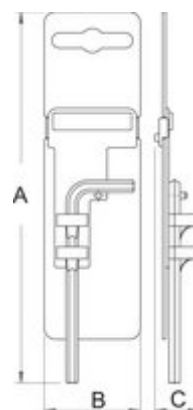

Ključ inbus izoliran

220/3LVDEDP

Profili

Premium

[./\(slo/about-us/materials\)](https://slo/about-us/materials)

[./\(slo/support/warranty\)](https://slo/support/warranty)

Atributi izdelka

- material: Premium krom vanadijevo jeklo
- v celoti poboljšan
- v celoti izdelan v skladu s standardom EN60900

standard

EN60900

		L1	L2	
619136	3	130	26	20
619137	4	145	31	31
619138	5	165	36	53
619139	6	188	40	73
619140	8	206	49	135
619141	10	234	55	221
619142	12	262	58	346

Maloprodajno pakiranje

	MA	MB	MC	
619136	200	44	17	23
619137	220	44	17	36
619138	235	44	17	53
619139	260	48	17	80
619140	280	55	20	141
619141	305	57	20	230
619142	335	65	20	330