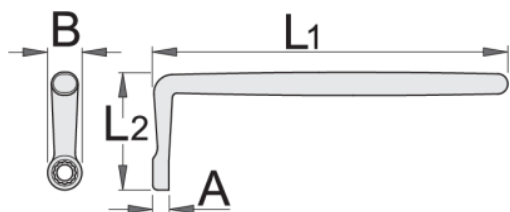

Product features

- materiál: premium chróm vanádiová oceľ
- hlava: chromovaná

Výhody:

- dvojitá vrstva - dvojitá farebná izolácia
- kontrola elektrickým testom

Dôležité!

- ak presvitá druhá vrstva, vymeňte vaše VDE náradie za nové

Použitie:

- Pre držanie matíc pri skrutkovaní.

		L1	L2	B	A		
619123	10	220	78	18.2	10	151	1
619125	13	220	78	23.3	11	156	1

Retail packaging

	MA	MB	MC	
619123	305	100	18	151
619124	325	100	21,3	172
619125	315	100	21,8	156
619126	335	100	23,5	206
619127	345	150	29,5	306
619128	375	150	29,6	276
619129	375	150	33,5	344
619130	375	150	34,3	326
619131	365	150	39	412