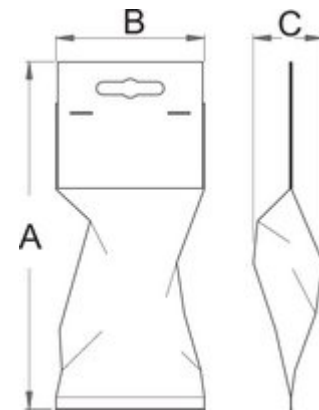

Použitie:

- Pre držanie matíc pri skrutkovaní.

		L1	L2	B	A		
619123	10	220	78	18.2	10	151	1
619125	13	220	78	23.3	11	156	1

Retail packaging

	MA	MB	MC	
619123	305	100	18	151
619124	325	100	21,3	172
619125	315	100	21,8	156
619126	335	100	23,5	206
619127	345	150	29,5	306
619128	375	150	29,6	276
619129	375	150	33,5	344
619130	375	150	34,3	326
619131	365	150	39	412