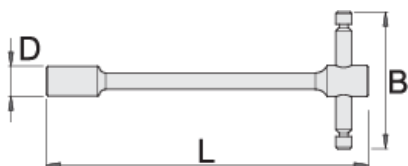

# Hlavicový kľúč s T-rukoväťou

Hidden

196/2

## Product features

- materiál: premium chróm vanádiová oceľ
- čeľuste sú kalené a tvrdené
- chrómované v súlade s ISO 1456:2009

602077

13

D

19.2

B

180

L

260

307

\* Obrázky sú symbolické. Všetky rozmery sú v mm, hmotnosť je v g. Všetky udané rozmery sa môžu líšiť v rámci tolerancie.