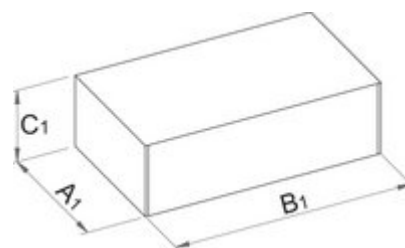

Retail packaging

Barcode	MA	MB	MC	Icon
602075	290	44	14,5	156
602076	310	44	17	246
605000	310	44	17,5	240
605001	310	44	20	310
602077	310	44	21,5	314
605002	310	44	22,5	318
602078	340	44	25,5	506