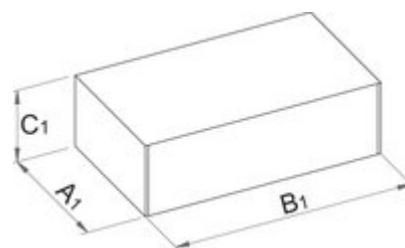

Clé à béquille fixe 6 pans

196/2

Profiles

Product features

- matière : acier Chrome Vanadium Premium
- entièrement traité thermiquement et trempé
- Finition chromée suivant norme ISO 1456:2009

		D	B	L		
602075	8	12.5	165	235	149	
605000	11	16	180	260	233	1
602077	13	19.2	180	260	307	
602078	17	24	220	285	499	

Retail packaging

Barcode	MA	MB	MC	Icon
602075	290	44	14,5	156
602076	310	44	17	246
605000	310	44	17,5	240
605001	310	44	20	310
602077	310	44	21,5	314
605002	310	44	22,5	318
602078	340	44	25,5	506

Transport packaging