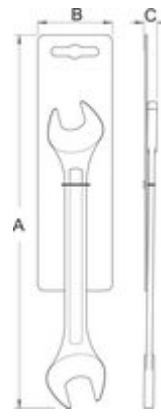

Socket wrench with T-handle

196/2

Profiles

Product features

- material: premium chrome vanadium steel
- entirely hardened and tempered
- surface finish: chrome plated according to ISO 1456:2009

		D	B	L		
602075	8	12.5	165	235	149	
605000	11	16	180	260	233	1
602077	13	19.2	180	260	307	
602078	17	24	220	285	499	

Retail packaging

Barcode	MA	MB	MC	Icon
602075	290	44	14,5	156
602076	310	44	17	246
605000	310	44	17,5	240
605001	310	44	20	310
602077	310	44	21,5	314
605002	310	44	22,5	318
602078	340	44	25,5	506

Transport packaging

Barcode	Hand icon	TA	TB	TC	Icon
602075	4	70	297	44	699
602076	4	70	297	44	1059
605000	4	70	297	44	1035
605001	4	74	327	44	1315
602077	4	74	327	44	1331
605002	4	74	327	44	1347
602078	4	74	327	44	2099