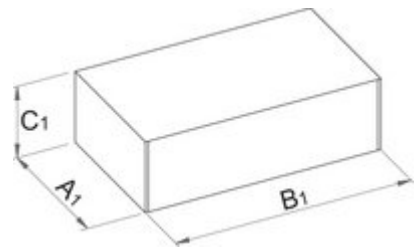

Socket wrench with T-handle

196/2

Profiles

Product features

- material: premium chrome vanadium steel
- entirely hardened and tempered
- surface finish: chrome plated according to ISO 1456:2009

		D	B	L		
602075	8	12.5	165	235	149	
605000	11	16	180	260	233	1
602077	13	19.2	180	260	307	
602078	17	24	220	285	499	

Retail packaging

Barcode	MA	MB	MC	Icon
602075	290	44	14,5	156
602076	310	44	17	246
605000	310	44	17,5	240
605001	310	44	20	310
602077	310	44	21,5	314
605002	310	44	22,5	318
602078	340	44	25,5	506

Transport packaging