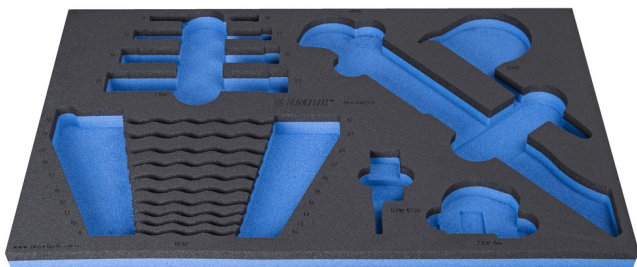

Module mousse SOS pour 964/54SOS

vi964/54SOS

Profiles

[_\(/frb/support/warranty\)](http://frb/support/warranty)

Product features

- Matière : faible densité de mousse polyéthylène
- Dimension du module : 564 x 364 x 30 mm
- Compatible avec les tiroirs des gammes Eurostyle, Eurovision, Europlus et Hercules (tiroirs de devant)

940E
940EV
920PLUS

3/3

564 x 364 x 30

624012

L

564

B

364