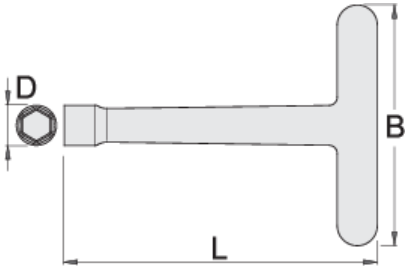

T kollu izoleli lokma anahtarı, uzun tip

196/2LVDP

Profiles

Standards

DIN EN IEC 60900 (VDE 0682-201):2019-04; EN IEC 60900:2018

Product features

- malzeme: krom vanadyum
- tamamen sertleştirilmiş ve temperlenmiş
- başlık: ISO 1456:2009 uyarınca krom kaplamalı
- DIN EN IEC 60900 standardına göre yapılmıştır

Avantajları:

- çift katmanlı - çift renkli yalıtım ek emniyet sağlar
- elektriksel deneye kontrol edilmiştir

Önemli!

- ikinci katmanın görünmesi halinde, VDE aletinizi yenisiyle deęiřtirin

|  |  | L | B | D |  |
|----------------------------------------------------------------------------------|-----------------------------------------------------------------------------------|-----|-----|----|-------------------------------------------------------------------------------------|
| 619143 | 10 | 300 | 160 | 20 | 439 |
| 619150 | 11 | 300 | 160 | 21 | 460 |
| 619151 | 12 | 300 | 160 | 24 | 495 |
| 619152 | 13 | 300 | 160 | 24 | 492 |
| 619153 | 14 | 300 | 160 | 27 | 422 |
| 619154 | 17 | 300 | 160 | 30 | 640 |
| 619155 | 19 | 300 | 160 | 32 | 757 |
| 619156 | 20 | 300 | 160 | 34 | 737 |
| 619157 | 21 | 300 | 160 | 34 | 772 |
| 619158 | 22 | 300 | 160 | 34 | 806 |
| 619159 | 23 | 300 | 160 | 45 | 780 |
| 619160 | 24 | 300 | 160 | 45 | 875 |

* Ürünlerin resimleri semboliktir. Bütün boyutlar mm ve aęırlık gram cinsindedir.