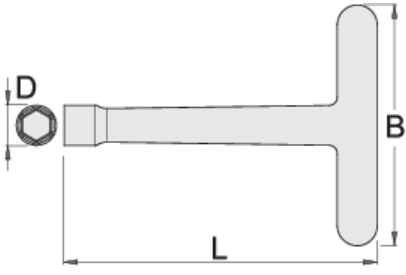

T kollu izoleli lokma anahtarı, uzun tip

196/2LVDP

Profiles

Standards

DIN EN IEC 60900 (VDE 0682-201):2019-04; EN IEC 60900:2018

Product features

- malzeme: krom vanadyum
- tamamen sertleştirilmiş ve temperlenmiş
- başlık: ISO 1456:2009 uyarınca krom kaplamalı
- DIN EN IEC 60900 standardına göre yapılmıştır

Avantajları:

- çift katmanlı - çift renkli yalıtım ek emniyet sağlar
- elektriksel deneye kontrol edilmiştir

Önemli!

- ikinci katmanın görünmesi halinde, VDE aletinizi yenisiyle deęiřtirin

		L	B	D	
619143	10	300	160	20	439
619150	11	300	160	21	460
619151	12	300	160	24	495
619152	13	300	160	24	492
619153	14	300	160	27	422
619154	17	300	160	30	640
619155	19	300	160	32	757
619156	20	300	160	34	737
619157	21	300	160	34	772
619158	22	300	160	34	806
619159	23	300	160	45	780
619160	24	300	160	45	875

* Ürünlerin resimleri semboliktir. Bütün boyutlar mm ve aęırlık gram cinsindedir.