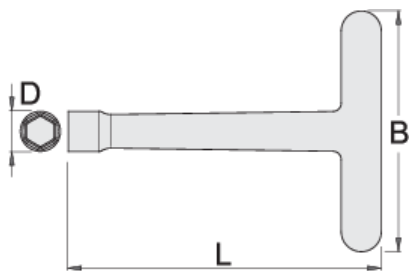

Ključ nasadni sa T-ručicom, izolovani, dugi

196/2LVDP

Profili

Standardi

DIN EN IEC 60900 (VDE 0682-201):2019-04; EN IEC 60900:2018

Opis proizvoda

- materijal: premium hrom-vanadijum čelik
- u potpunosti poboljšán i ojačan
- glava: hromirana (ISO 1456:2009)
- izrađena prema standardu DIN EN IEC 60900

		L	B	D		
619143	10	300	160	20	439	Till end of stock
619150	11	300	160	21	460	Till end of stock
619151	12	300	160	24	495	Till end of stock
619152	13	300	160	24	492	Till end of stock
619153	14	300	160	27	422	Till end of stock
619154	17	300	160	30	640	Till end of stock
619155	19	300	160	32	757	Till end of stock
619156	20	300	160	34	737	Till end of stock
619157	21	300	160	34	772	Till end of stock
619158	22	300	160	34	806	Till end of stock
619159	23	300	160	45	780	Till end of stock
619160	24	300	160	45	875	Till end of stock

* Fotografije proizvoda su simbolične. Sve dimenzije su u mm, a težina u gramima. Sve navedene dimenzije mogu odstupati u granicama tolerancija.