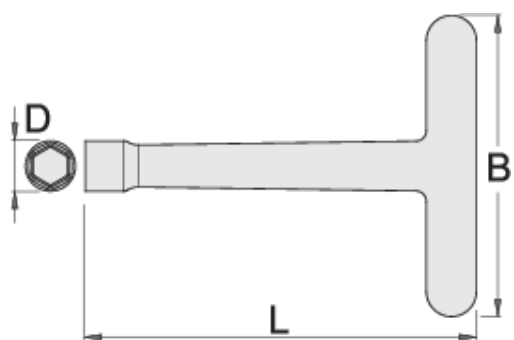

Ključ nasadni T, dolg, izoliran

196/2LVDEDP

Profili

Premium

[./slo/about-us/materials](/slo/about-us/materials)

[./slo/support/warranty](/slo/support/warranty)

Atributi izdelka

- material: Premium krom vanadijevo jeklo
- v celoti poboljšan
- glava kromirana po ISO 1456:2009
- v celoti izdelan v skladu s standardom EN60900

standard

EN60900

		L	B	D	
619143	10	300	160	20	439
619150	11	300	160	21	460
619151	12	300	160	24	495
619152	13	300	160	24	492
619153	14	300	160	27	422
619154	17	300	160	30	640
619155	19	300	160	32	757
619156	20	300	160	34	737
619157	21	300	160	34	772
619158	22	300	160	34	806
619159	23	300	160	45	780
619160	24	300	160	45	875