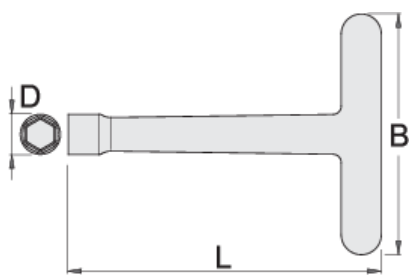

Ključ nasadni T, dolg, izoliran

196/2LVDP

Profili

standard

DIN EN IEC 60900 (VDE 0682-201):2019-04; EN IEC 60900:2018

Atributi izdelka

- material: Premium krom vanadijevo jeklo
- v celoti poboljššan
- glava kromiran s trivalentnim kromom po ISO 1456:2009
- v celoti izdelan v skladu s standardom DIN EN IEC 60900

		L	B	D		
619143	10	300	160	20	439	Till end of stock
619150	11	300	160	21	460	Till end of stock
619151	12	300	160	24	495	Till end of stock
619152	13	300	160	24	492	Till end of stock
619153	14	300	160	27	422	Till end of stock
619154	17	300	160	30	640	Till end of stock
619155	19	300	160	32	757	Till end of stock
619156	20	300	160	34	737	Till end of stock
619157	21	300	160	34	772	Till end of stock
619158	22	300	160	34	806	Till end of stock
619159	23	300	160	45	780	Till end of stock
619160	24	300	160	45	875	Till end of stock

* Slike proizvodov so simbolične. Vse dimenzije so v mm, masa v g. Vse navedene dimenzije lahko odstopajo v tolerančnih merah.