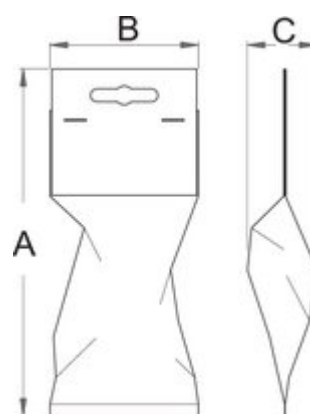

Ključ nasadni T, dolg, izoliran

196/2LVDEDP

Profili

Premium

[./slo/about-us/materials](/slo/about-us/materials)

[./slo/support/warranty](/slo/support/warranty)

Atributi izdelka

- material: Premium krom vanadijevo jeklo
- v celoti poboljšan
- glava kromirana po ISO 1456:2009
- v celoti izdelan v skladu s standardom EN60900

standard

EN60900

		L	B	D	
619143	10	300	160	20	439
619150	11	300	160	21	460
619151	12	300	160	24	495
619152	13	300	160	24	492
619153	14	300	160	27	422
619154	17	300	160	30	640
619155	19	300	160	32	757
619156	20	300	160	34	737
619157	21	300	160	34	772
619158	22	300	160	34	806
619159	23	300	160	45	780
619160	24	300	160	45	875