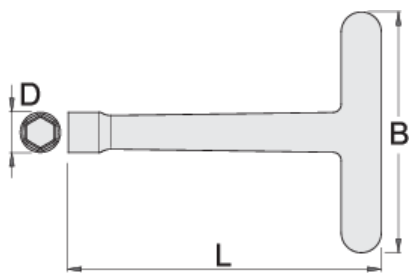

Hlavica izolovaná s T-rukoväťou, dlhá

196/2LVDP

Profiles

Standards

DIN EN IEC 60900 (VDE 0682-201):2019-04; EN IEC 60900:2018

Product features

- materiál: premium chróm vanádiová oceľ
- čeľuste sú kalené a tvrdené
- hlava: chromovaná
- vyrobené v súlade s DIN EN IEC 60900

Výhody:

- dvojitá vrstva - dvojitá farebná izolácia
- kontrolované podľa normy EN IEC 60900

Dôležité!

- ak presvitá druhá vrstva, vymeňte vaše VDE náradie za nové

		L	B	D		
619143	10	300	160	20	439	Till end of stock
619150	11	300	160	21	460	Till end of stock
619151	12	300	160	24	495	Till end of stock
619152	13	300	160	24	492	Till end of stock
619153	14	300	160	27	422	Till end of stock
619154	17	300	160	30	640	Till end of stock
619155	19	300	160	32	757	Till end of stock
619156	20	300	160	34	737	Till end of stock
619157	21	300	160	34	772	Till end of stock
619158	22	300	160	34	806	Till end of stock
619159	23	300	160	45	780	Till end of stock
619160	24	300	160	45	875	Till end of stock

* Obrázky sú symbolické. Všetky rozmery sú v mm, hmotnosť je v g. Všetky udané rozmery sa môžu líšiť v rámci tolerancie.