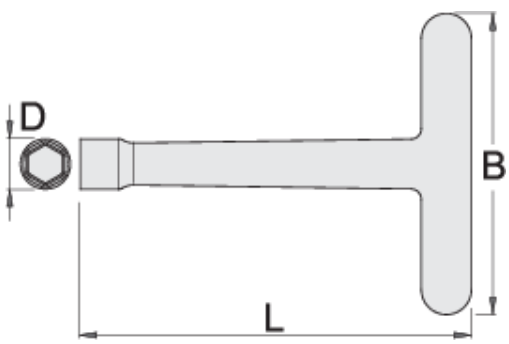

L	B	D	
619143	10	300	160	20	439
619150	11	300	160	21	460
619151	12	300	160	24	495
619152	13	300	160	24	492
619153	14	300	160	27	422
619154	17	300	160	30	640
619155	19	300	160	32	757
619156	20	300	160	34	737
619157	21	300	160	34	772
619158	22	300	160	34	806
619159	23	300	160	45	780
619160	24	300	160	45	875