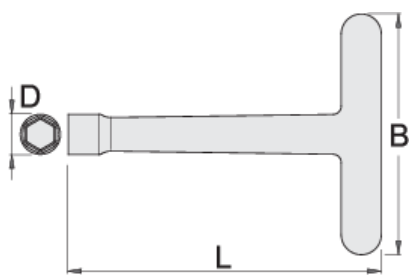

Hlavica izolovaná s T-rukoväťou, dlhá

196/2LVDP

Profiles

Standards

DIN EN IEC 60900 (VDE 0682-201):2019-04; EN IEC 60900:2018

Product features

- materiál: premium chróm vanádiová oceľ
- čeľuste sú kalené a tvrdené
- hlava: chromovaná
- vyrobené v súlade s DIN EN IEC 60900

Výhody:

- dvojitá vrstva - dvojitá farebná izolácia
- kontrolované podľa normy EN IEC 60900

Dôležité!

- ak presvitá druhá vrstva, vymeňte vaše VDE náradie za nové

|  |  | L | B | D |  |
|--|---|-----|-----|----|---|
| 619143 | 10 | 300 | 160 | 20 | 439 |
| 619150 | 11 | 300 | 160 | 21 | 460 |
| 619151 | 12 | 300 | 160 | 24 | 495 |
| 619152 | 13 | 300 | 160 | 24 | 492 |
| 619153 | 14 | 300 | 160 | 27 | 422 |
| 619154 | 17 | 300 | 160 | 30 | 640 |
| 619155 | 19 | 300 | 160 | 32 | 757 |
| 619156 | 20 | 300 | 160 | 34 | 737 |
| 619157 | 21 | 300 | 160 | 34 | 772 |
| 619158 | 22 | 300 | 160 | 34 | 806 |
| 619159 | 23 | 300 | 160 | 45 | 780 |
| 619160 | 24 | 300 | 160 | 45 | 875 |

* Obrázky sú symbolické. Všetky rozmery sú v mm, hmotnosť je v g. Všetky udané rozmery sa môžu líšiť v rámci tolerancie.