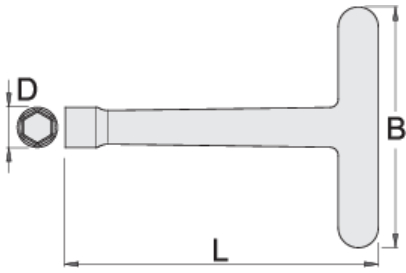

Изолиран насаден клуч со Т рачка, долг

196/2LVDP

Profiles

Standards

DIN EN IEC 60900 (VDE 0682-201):2019-04; EN IEC 60900:2018

Product features

- материјал: специјален хром ванадиум челик
- целосно појачан и кален
- глава: хромирана според ISO 1456:2009
- изработена според стандард DIN EN IEC 60900

Предности:

- двојно обложен-двојната изолација овозможува дополнителна безбедност
- проверено со електричен тест

Важно!

- ако втората обвивка е видлива, заменете го вашиот алат VDE со нов

		L	B	D	
619143	10	300	160	20	439
619150	11	300	160	21	460
619151	12	300	160	24	495
619152	13	300	160	24	492
619153	14	300	160	27	422
619154	17	300	160	30	640
619155	19	300	160	32	757
619156	20	300	160	34	737
619157	21	300	160	34	772
619158	22	300	160	34	806
619159	23	300	160	45	780
619160	24	300	160	45	875

* Сликите на производите се симболични. Сите димензии се во мм, тежината е во грамови. Сите наведени димензии може да се разликуваат во ниво на толеранција