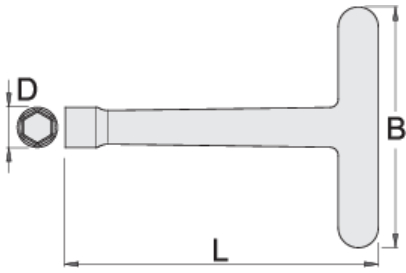

Szigetelt dugókulcs T-szárral, hosszú típus

196/2LVDP

Profilok

Szabványok

DIN EN IEC 60900 (VDE 0682-201):2019-04; EN IEC 60900:2018

Termékjellemzők

- anyaga: Premium króm-vanádium acél
- teljes anyagában nemesített
- fej: krómozott, ISO 1456:2009 szabvány szerint
- DIN EN IEC 60900 szabvány szerint

|  |  | L | B | D |  |  |
|--|---|-----|-----|----|--|---|
| 619143 | 10 | 300 | 160 | 20 | 439 | Till end of stock |
| 619150 | 11 | 300 | 160 | 21 | 460 | Till end of stock |
| 619151 | 12 | 300 | 160 | 24 | 495 | Till end of stock |
| 619152 | 13 | 300 | 160 | 24 | 492 | Till end of stock |
| 619153 | 14 | 300 | 160 | 27 | 422 | Till end of stock |
| 619154 | 17 | 300 | 160 | 30 | 640 | Till end of stock |
| 619155 | 19 | 300 | 160 | 32 | 757 | Till end of stock |
| 619156 | 20 | 300 | 160 | 34 | 737 | Till end of stock |
| 619157 | 21 | 300 | 160 | 34 | 772 | Till end of stock |
| 619158 | 22 | 300 | 160 | 34 | 806 | Till end of stock |
| 619159 | 23 | 300 | 160 | 45 | 780 | Till end of stock |
| 619160 | 24 | 300 | 160 | 45 | 875 | Till end of stock |