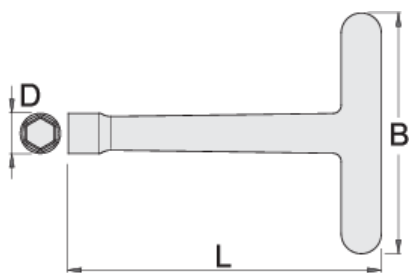

Μονωμένο κλειδί καρυδάκι με λαβή T

Hidden

196/2LVDP

Προφίλ

Πρότυπα

DIN EN IEC 60900 (VDE 0682-201):2019-04; EN IEC 60900:2018

Χαρακτηριστικά προϊόντος

- υλικό: χρώμιο βανάδιο
- οι κεφαλές είναι εξολοκλήρου σκληρυμένες με θερμική επεξεργασία
- σιαγόνες: επιχρωμιωμένες
- κατασκευασμένο σύμφωνα με τα πρότυπα DIN EN IEC 60900

Προτερήματα:

- Διπλή επίστρωση -διπλή χρωματιστή μόνωση
- ελεγμένα σύμφωνα με τα πρότυπα EN IEC 609000

Σημαντικό!

- Εάν η δεύτερη επίστρωση φαίνεται, αντικαταστήστε το VDE με ένα καινούργιο

		L	B	D		
619143	10	300	160	20	439	Till end of stock
619150	11	300	160	21	460	Till end of stock
619151	12	300	160	24	495	Till end of stock
619152	13	300	160	24	492	Till end of stock
619153	14	300	160	27	422	Till end of stock
619154	17	300	160	30	640	Till end of stock
619155	19	300	160	32	757	Till end of stock
619156	20	300	160	34	737	Till end of stock
619157	21	300	160	34	772	Till end of stock
619158	22	300	160	34	806	Till end of stock
619159	23	300	160	45	780	Till end of stock
619160	24	300	160	45	875	Till end of stock

* Οι εικόνες των προϊόντων είναι συμβολικές. Όλες οι διαστάσεις είναι σε mm, το βάρος είναι σε γραμμάρια. Όλες οι αναφερόμενες διαστάσεις μπορεί να διαφέρουν σε ανοχές.