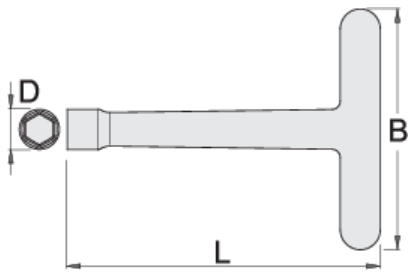

Μονωμένο κλειδί καρυδάκι με λαβή T

196/2LVDP

Προφίλ

Πρότυπα

DIN EN IEC 60900 (VDE 0682-201):2019-04; EN IEC 60900:2018

Χαρακτηριστικά προϊόντος

- υλικό: χρώμιο βανάδιο
- οι κεφαλές είναι εξολοκλήρου σκληρυμένες με θερμική επεξεργασία
- σιαγόνες: επιχρωμιωμένες
- κατασκευασμένο σύμφωνα με τα πρότυπα DIN EN IEC 60900

Προτερήματα:

- Διπλή επίστρωση -διπλή χρωματιστή μόνωση
- ελεγμένα σύμφωνα με τα πρότυπα EN IEC 609000

Σημαντικό!

- Εάν η δεύτερη επίστρωση φαίνεται, αντικαταστήστε το VDE με ένα καινούργιο

		L	B	D		
619143	10	300	160	20	439	Till end of stock
619150	11	300	160	21	460	Till end of stock
619151	12	300	160	24	495	Till end of stock
619152	13	300	160	24	492	Till end of stock
619153	14	300	160	27	422	Till end of stock
619154	17	300	160	30	640	Till end of stock
619155	19	300	160	32	757	Till end of stock
619156	20	300	160	34	737	Till end of stock
619157	21	300	160	34	772	Till end of stock
619158	22	300	160	34	806	Till end of stock
619159	23	300	160	45	780	Till end of stock
619160	24	300	160	45	875	Till end of stock

* Οι εικόνες των προϊόντων είναι συμβολικές. Όλες οι διαστάσεις είναι σε mm, το βάρος είναι σε γραμμάρια. Όλες οι αναφερόμενες διαστάσεις μπορεί να διαφέρουν σε ανοχές.