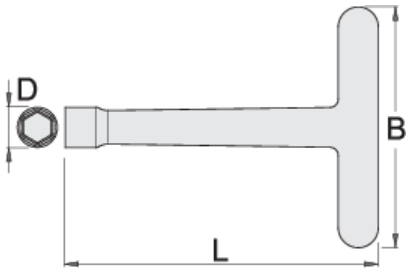

Důležité!

- pokud je viditelná druhá vrstva, vyměňte Váš VDE nástroj za nový.

		L	B	D		
619143	10	300	160	20	439	Till end of stock
619150	11	300	160	21	460	Till end of stock
619151	12	300	160	24	495	Till end of stock
619152	13	300	160	24	492	Till end of stock
619153	14	300	160	27	422	Till end of stock
619154	17	300	160	30	640	Till end of stock
619155	19	300	160	32	757	Till end of stock
619156	20	300	160	34	737	Till end of stock
619157	21	300	160	34	772	Till end of stock
619158	22	300	160	34	806	Till end of stock
619159	23	300	160	45	780	Till end of stock
619160	24	300	160	45	875	Till end of stock

* Obrázky produktů jsou symbolické. Všechny rozměry jsou v mm a hmotnost v gramech. Všechny uvedené rozměry se mohou lišit v toleranci.