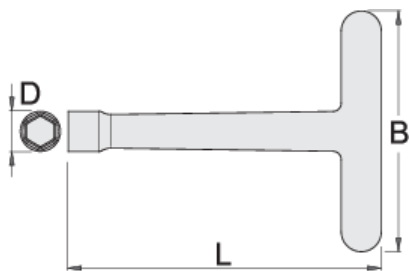

Důležité!

- pokud je viditelná druhá vrstva, vyměňte Váš VDE nástroj za nový.

		L	B	D	
619143	10	300	160	20	439
619150	11	300	160	21	460
619151	12	300	160	24	495
619152	13	300	160	24	492
619153	14	300	160	27	422
619154	17	300	160	30	640
619155	19	300	160	32	757
619156	20	300	160	34	737
619157	21	300	160	34	772
619158	22	300	160	34	806
619159	23	300	160	45	780
619160	24	300	160	45	875

* Obrázky produktů jsou symbolické. Všechny rozměry jsou v mm a hmotnost v gramech. Všechny uvedené rozměry se mohou lišit v toleranci.