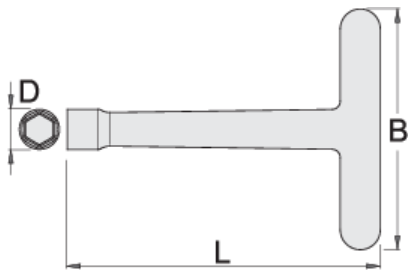

Ključ T nasadni, izolirani, dugi

196/2LVDP

Profili

Standardi

DIN EN IEC 60900 (VDE 0682-201):2019-04; EN IEC 60900:2018

Atributi proizvoda

- materijal: krom-vanadij
- u cijelosti ojačan i zakaljen
- glava: kromirana (ISO 1456:2009)
- izrađeno prema standardu DIN EN IEC 60900

		L	B	D		
619143	10	300	160	20	439	Till end of stock
619150	11	300	160	21	460	Till end of stock
619151	12	300	160	24	495	Till end of stock
619152	13	300	160	24	492	Till end of stock
619153	14	300	160	27	422	Till end of stock
619154	17	300	160	30	640	Till end of stock
619155	19	300	160	32	757	Till end of stock
619156	20	300	160	34	737	Till end of stock
619157	21	300	160	34	772	Till end of stock
619158	22	300	160	34	806	Till end of stock
619159	23	300	160	45	780	Till end of stock
619160	24	300	160	45	875	Till end of stock

* Slike proizvoda su simbolične. Sve dimenzije su u mm, masa je u g.