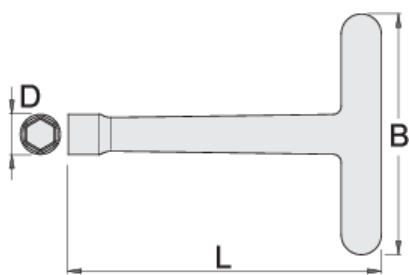

T-образен ключ, изолиран, удължен

196/2LVDP

Профили

Стандарти

DIN EN IEC 60900 (VDE 0682-201):2019-04; EN IEC 60900:2018

Параметри на продукта

- материал: хром-ванадий
- ковани, изцяло закалени
- глава: хромирана в съответствие с ISO 1456:2009
- изработена в съответствие със стандарт DIN EN IEC 60900

|  |  | L | B | D |  |  |
|--|---|-----|-----|----|--|---|
| 619143 | 10 | 300 | 160 | 20 | 439 | Till end of stock |
| 619150 | 11 | 300 | 160 | 21 | 460 | Till end of stock |
| 619151 | 12 | 300 | 160 | 24 | 495 | Till end of stock |
| 619152 | 13 | 300 | 160 | 24 | 492 | Till end of stock |
| 619153 | 14 | 300 | 160 | 27 | 422 | Till end of stock |
| 619154 | 17 | 300 | 160 | 30 | 640 | Till end of stock |
| 619155 | 19 | 300 | 160 | 32 | 757 | Till end of stock |
| 619156 | 20 | 300 | 160 | 34 | 737 | Till end of stock |
| 619157 | 21 | 300 | 160 | 34 | 772 | Till end of stock |
| 619158 | 22 | 300 | 160 | 34 | 806 | Till end of stock |
| 619159 | 23 | 300 | 160 | 45 | 780 | Till end of stock |
| 619160 | 24 | 300 | 160 | 45 | 875 | Till end of stock |

* Снимките на продуктите са символични. Всички размери са в мм., теглото е в грамове .