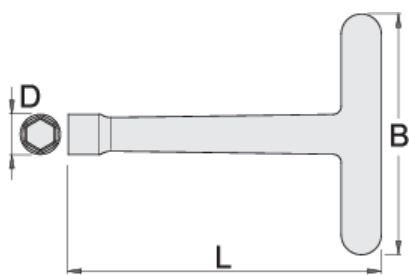

Çelës me T-dorezë, i gjatë

196/2LVDP

Profiles

Standards

DIN EN IEC 60900 (VDE 0682-201):2019-04; EN IEC 60900:2018

Product features

- Materiali: krom vanadium
- krejtësisht të thekur me te zbutura
- Kreu: krom kromuar sipas ISO 1456:2009
- bërë sipas DIN EN IEC 60900

		L	B	D	
619143	10	300	160	20	439
619150	11	300	160	21	460
619151	12	300	160	24	495
619152	13	300	160	24	492
619153	14	300	160	27	422
619154	17	300	160	30	640
619155	19	300	160	32	757
619156	20	300	160	34	737
619157	21	300	160	34	772
619158	22	300	160	34	806
619159	23	300	160	45	780
619160	24	300	160	45	875

* Imazhet e produkteve janë simbolike. Të gjitha dimensionet janë në mm, pesha në gram. Të gjitha dimensionet e listuara mund të ndryshojnë në tolerancë.