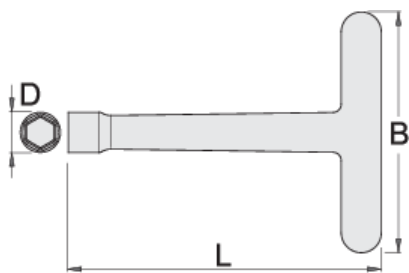

Çelës me T-dorezë, i gjatë

196/2LVDP

Profiles

Standards

DIN EN IEC 60900 (VDE 0682-201):2019-04; EN IEC 60900:2018

Product features

- Materiali: krom vanadium
- krejtësisht të thekur me te zbutura
- Kreu: krom kromuar sipas ISO 1456:2009
- bërë sipas DIN EN IEC 60900

		L	B	D		
619143	10	300	160	20	439	Till end of stock
619150	11	300	160	21	460	Till end of stock
619151	12	300	160	24	495	Till end of stock
619152	13	300	160	24	492	Till end of stock
619153	14	300	160	27	422	Till end of stock
619154	17	300	160	30	640	Till end of stock
619155	19	300	160	32	757	Till end of stock
619156	20	300	160	34	737	Till end of stock
619157	21	300	160	34	772	Till end of stock
619158	22	300	160	34	806	Till end of stock
619159	23	300	160	45	780	Till end of stock
619160	24	300	160	45	875	Till end of stock

* Imazhet e produkteve janë simbolike. Të gjitha dimensionet janë në mm, pesha në gram. Të gjitha dimensionet e listuara mund të ndryshojnë në tolerancë.