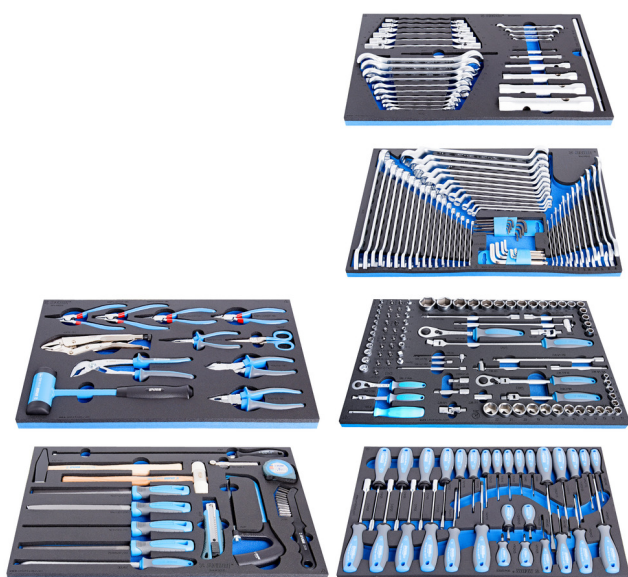

Garnitura orodja v SOS vložkih

1011D

Profili

Atributi izdelka

- Osnovna garnitura za vzdrževanje v avtoservisnih delavnicah in vzdrževanje v industriji.

Naziv izdelka	SKU	Izdelek	Dimenzija	Količina
Garnitura orodja v SOS vložkih	623928	1011D	-	230
Garnitura ključev v SOS vložku		964/28SOS		1
Garnitura ključev v SOS vložku		964/29ASOS		1

Naziv izdelka	SKU	Izdelek	Dimenzija	Količina
Garnitura nasadnih ključev v SOS vložku		964/30SOS		1
Garnitura izvijačev v SOS vložku		964/33SOS		1
Garnitura klešč in kladiv v SOS vložku		964/48SOS		1
Garnitura orodja v SOS vložku		964/49SOS		1