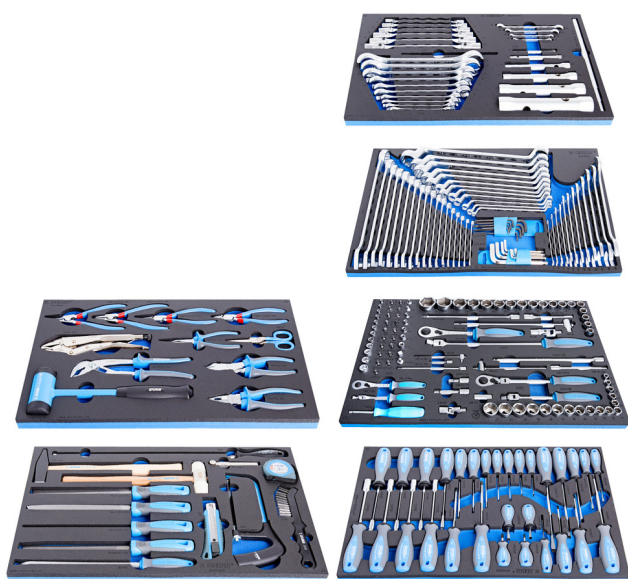

Garnitura orodja v SOS vložkih

1011D

Profili

Atributi izdelka

- Osnovna garnitura za vzdrževanje v avtoservisnih delavnicah in vzdrževanje v industriji.

Naziv izdelka	SKU	Izdelek	Dimenzija	Količina
Garnitura orodja v SOS vložkih	623928	1011D	-	230
Garnitura ključev v SOS vložku		964/28SOS		1
Garnitura ključev v SOS vložku		964/29ASOS		1

Naziv izdelka	SKU	Izdelek	Dimenzija	Količina
Garnitura nasadnih ključev v SOS vložku		964/30SOS		1
Garnitura izvijačev v SOS vložku		964/33SOS		1
Garnitura klešč in kladiv v SOS vložku		964/48SOS		1
Garnitura orodja v SOS vložku		964/49SOS		1