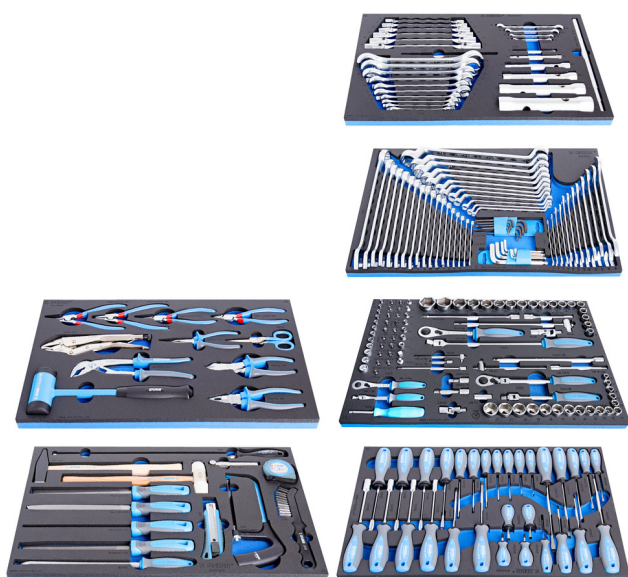

Набор инструментов в SOS-ложементах

1011D

Профили

Описание товара

- Основной набор инструментов для обслуживания в автомастерских, а также в промышленности и сельском хозяйстве.

Наименование товара	SKU	Артикул	Размеры	Количество
Набор инструментов в SOS-ложементах	623928	1011D	-	230

Наименование товара	SKU	Артикул	Размеры	Количество
Набор ключей в SOS-ложементе		964/28SOS		1
Набор ключей в SOS-ложементе		964/29ASOS		1
Набор головок торцевых с принадлежностями в SOS-ложементе		964/30SOS		1
Набор отвёрток в SOS-ложементе		964/33SOS		1
Набор инструментов в SOS-ложементе		964/48SOS		1
Набор инструментов в SOS-ложементе		964/49SOS		1

* Изображения продуктов носят демонстрационный характер. Все размеры указаны в миллиметрах, вес в граммах.