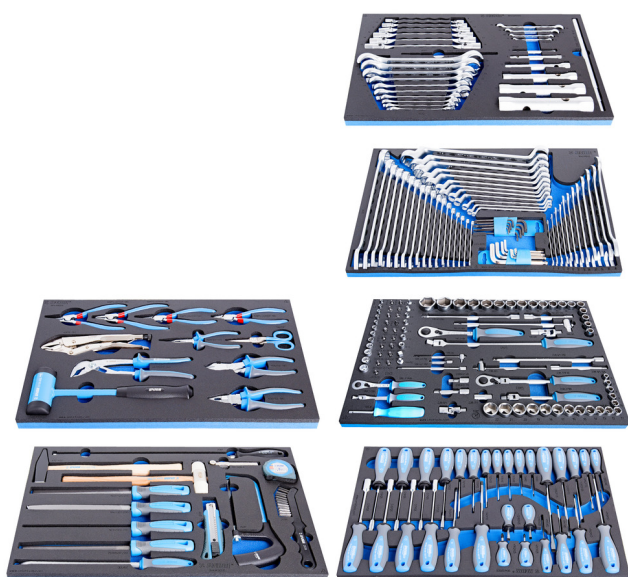

Set de scule in modul de spuma SOS

1011D

Profile

Caracteristicile produsului

- Conceput pentru intretinerea de baza in service-uri auto, agricole si in industrie

Denumirea Produsului	SKU	Articol	Dimensiuni	Cantitate
Set de scule in modul de spuma SOS	623928	1011D	-	230
Set de chei tubulare in suport SOS		964/28SOS		1
Set de clesti BI si ciocan in modul de spuma SOS		964/29ASOS		1

Denumirea Produsului	SKU	Articol	Dimensiuni	Cantitate
Set de capete chei tubulare cu accesorii in suport SOS		964/30SOS		1
Set de surubelnite in suport SOS		964/33SOS		1
Set de clesti BI si ciocan in modul de spuma SOS		964/48SOS		1
Set de scule in modul de spuma SOS		964/49SOS		1

* Imaginea produsului este simbolica.Toate dimensiunile sunt exprimate în mm,greutatea în grame.