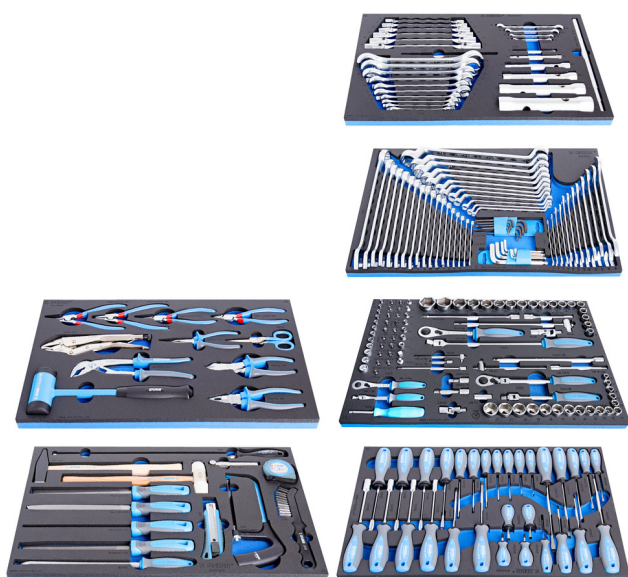

# Set de scule in modul de spuma SOS

1011D

## Profile

## Caracteristicile produsului

- Conceput pentru intretinerea de baza in service-uri auto, agricole si in industrie

Denumirea Produsului	SKU	Articol	Dimensiuni	Cantitate
Set de scule in modul de spuma SOS	623928	1011D	-	230
Set de chei tubulare in suport SOS		964/28SOS		1
Set de clesti BI si ciocan in modul de spuma SOS		964/29ASOS		1