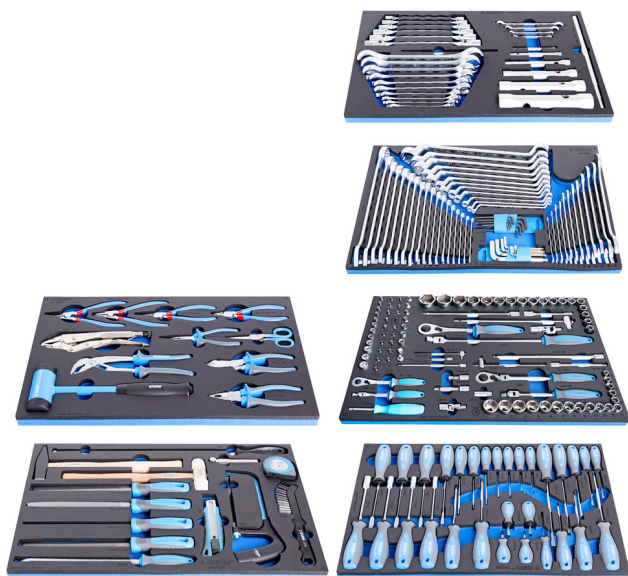

Set de scule in modul de spuma SOS

Hidden

1011D

Profile

Caracteristicile produsului

- Conceput pentru intretinerea de baza in service-uri auto, agricole si in industrie

Denumirea Produsului	SKU	Articol	Dimensiuni	Cantitate
Set de scule in modul de spuma SOS	623928	1011D	-	229
Set de chei tubulare in suport SOS		964/28SOS		1

Denumirea Produsului	SKU	Articol	Dimensiuni	Cantitate
Set de clesti BI si ciocan in modul de spuma SOS		964/29ASOS		1
Set de capete chei tubulare cu accesorii in suport SOS		964/30SOS		1
Set de surubelnite in suport SOS		964/33SOS		1
Set de clesti BI si ciocan in modul de spuma SOS		964/48SOS		1
Set de scule in modul de spuma SOS		964/49SOS		1

* Imaginea produsului este simbolica.Toate dimensiunile sunt exprimate în mm,greutatea în grame.