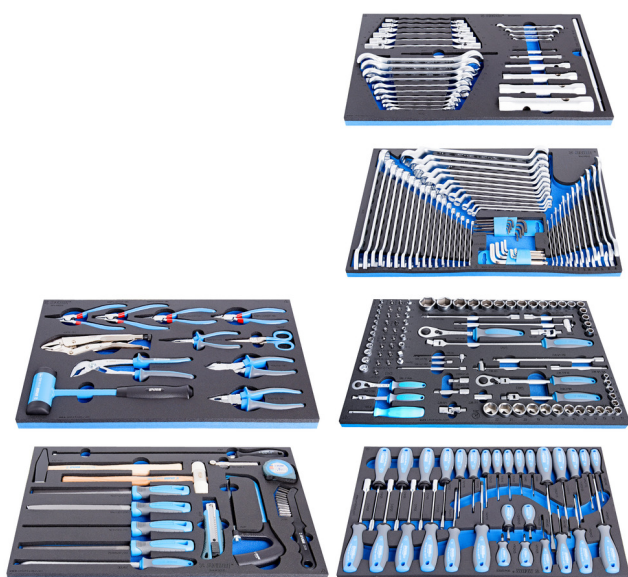

Zestaw narzędzi ręcznych we wkładce SOS

1011D

Profile

Cechy produktu

- Podstawowy zestaw narzędzi dla warsztatów samochodowych, agro serwisów oraz przemysłu.

Nazwa produktu	SKU	Artykuł	Wymiary	Ilość
Zestaw narzędzi ręcznych we wkładce SOS	623928	1011D	-	230

Nazwa produktu	SKU	Artykuł	Wymiary	Ilość
Zestaw kluczy we wkładce SOS		964/28SOS		1
Zestaw kluczy we wkładce SOS		964/29ASOS		1
Zestaw kluczy nasadowych z akcesoriami we wkładce SOS		964/30SOS		1
Zestaw wkrętek we wkładce SOS		964/33SOS		1
Zestaw szczypiec BI i młotek we wkładce SOS		964/48SOS		1
Zestaw narzędzi we wkładce SOS		964/49SOS		1