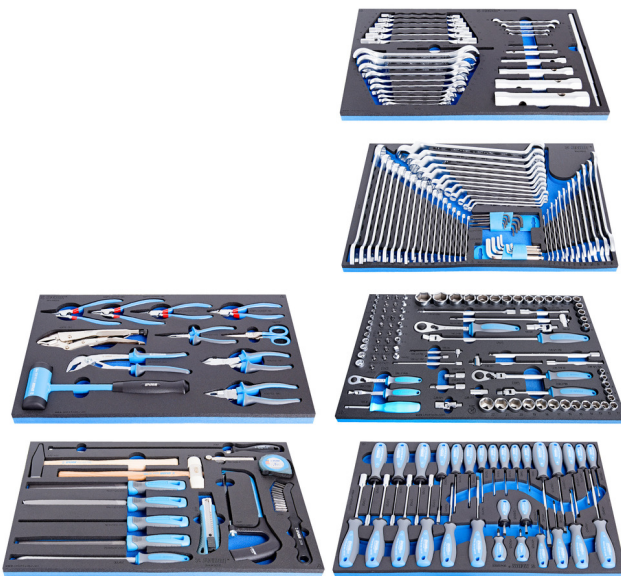

# Gereedschapset in SOS-module

1011D

## Profielen

## Product attributen

- Basic tool set for maintenance in car repair workshops and maintenance in the industry.

Productnaam	SKU	Artikel	Afmetingen	Hoeveelheid
Gereedschapset in SOS-module	623928	1011D	-	230
Sleutelset in SOS-module		964/28SOS		1
Sleutelset in SOS-module		964/29ASOS		1

Productnaam	SKU	Artikel	Afmetingen	Hoeveelheid
Dopsleutel- en accessoireset 1/4", 3/8" en 1/2" in SOS-module		964/30SOS		1
Schroevendraaierset in SOS-module		964/33SOS		1
BI-tangen en hamerset in SOS-module		964/48SOS		1
Gereedschapset in SOS-module		964/49SOS		1