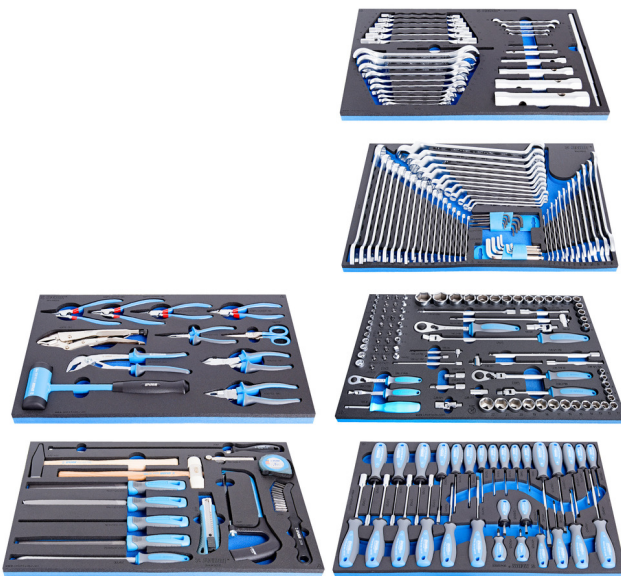

Gereedschapset in SOS-module

1011D

Profielen

Product attributen

- Basic tool set for maintenance in car repair workshops and maintenance in the industry.

Productnaam	SKU	Artikel	Afmetingen	Hoeveelheid
Gereedschapset in SOS-module	623928	1011D	-	230
Sleutelset in SOS-module		964/28SOS		1
Sleutelset in SOS-module		964/29ASOS		1

Productnaam	SKU	Artikel	Afmetingen	Hoeveelheid
Dopsleutel- en accessoireset 1/4", 3/8" en 1/2" in SOS-module		964/30SOS		1
Schroevendraaierset in SOS-module		964/33SOS		1
BI-tangen en hamerset in SOS-module		964/48SOS		1
Gereedschapset in SOS-module		964/49SOS		1

* Afbeeldingen van producten zijn symbolisch. Alle afmetingen zijn in mm en gewicht in gram. Alle vermelde afmetingen kunnen variëren in tolerantie.