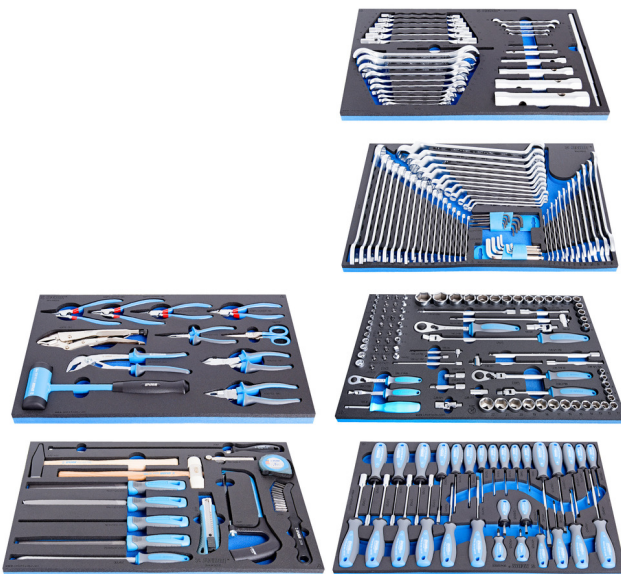

# Гарнитура рачни алати во SOS влошка за алат

1011D

## Profiles

## Product features

- Гарнитура основен алат за одржување во работилниците за поправка на автомобили, агро сервиси и одржување во индустријата

Product name	SKU	Article	Dimensions	Quantity
Гарнитура рачни алати во SOS влошка за алат	623928	1011D	-	230