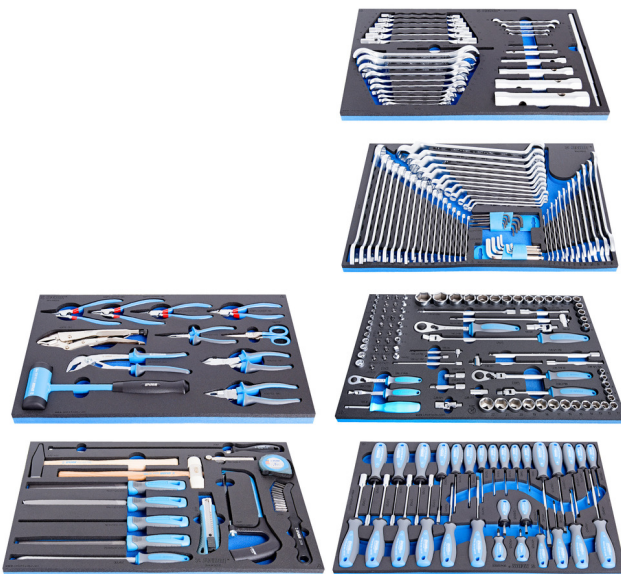

Гарнитура рачни алати во SOS влошка за алат

1011D

Profiles

Product features

- Гарнитура основен алат за одржување во работилниците за поправка на автомобили, агро сервиси и одржување во индустријата

Product name	SKU	Article	Dimensions	Quantity
Гарнитура рачни алати во SOS влошка за алат	623928	1011D	-	230

Product name	SKU	Article	Dimensions	Quantity
Гарнитура клучеви во SOS влошка за алат		964/28SOS		1
Гарнитура клучеви во SOS влошка за алат		964/29ASOS		1
Гарнитура насадни клучеви со додатоци во SOS влошка за алат		964/30SOS		1
Гарнитура одвртки во SOS влошка за алат		964/33SOS		1
Гарнитура ВI клешти и чекан во SOS влошка за алат		964/48SOS		1
Гарнитура алати во SOS влошка за алат		964/49SOS		1