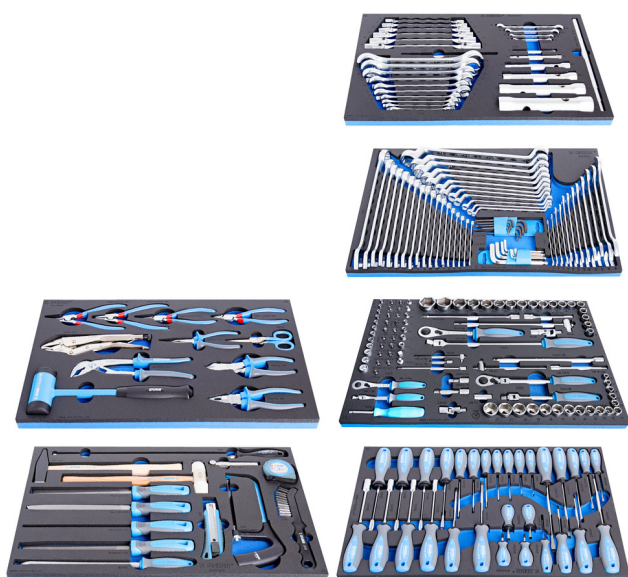

Serie di utensili manuali in vassoio portautensili SOS

1011D

Profili

Attributi del prodotto

- Assortimento utensili per manutenzione officine di riparazione auto, settore agricolo e industriale.

Nome prodotto	SKU	Articolo	Dimensioni	Quantità
Serie di utensili manuali in vassoio portautensili SOS	623928	1011D	-	230

Nome prodotto	SKU	Articolo	Dimensioni	Quantità
Serie di chiavi in vassoio portautensili SOS		964/28SOS		1
Serie di chiavi in vassoio portautensili SOS		964/29ASOS		1
Serie di chiavi a bussola con accessori in vassoio portautensili SOS		964/30SOS		1
Serie di giraviti in vassoio portautensili SOS		964/33SOS		1
Serie di pinze BI e martello in vassoio portautensili SOS		964/48SOS		1
Serie di utensili in vassoio portautensili SOS		964/49SOS		1

* Le immagini dei prodotti sono puramente simboliche. Tutte le dimensioni sono in mm, peso in grammi.