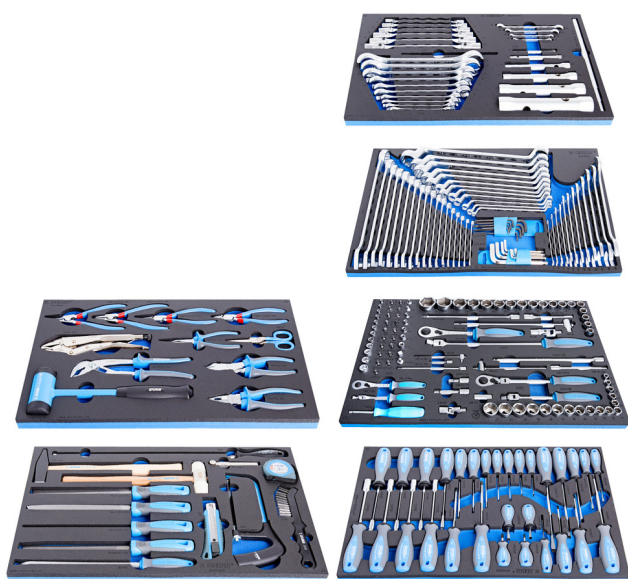

Szerszámkészlet, SOS tálcában

1011D

Profilok

Termékjellemzők

- Alapszintű szerszámkészlet autószerelő műhelyek és mezőgazdasági gépszervizek számára, valamint ipari karbantartáshoz.

Termék megnevezése	SKU	Cikk	Méretek	Mennyiség
Szerszámkészlet, SOS tálcában	623928	1011D	-	230
Kulcskészlet, SOS tálcában		964/28SOS		1

Termék megnevezése	SKU	Cikk	Méret	Mennyiség
Kulcskészlet, SOS tálcában		964/29ASOS		1
Dugókulcs-készlet tartozékokkal, SOS tálcában		964/30SOS		1
Csavarhúzó-készlet, SOS tálcában		964/33SOS		1
Fogó- és kalapácskészlet, SOS tálcában		964/48SOS		1
Szerszámkészlet, SOS tálcában		964/49SOS		1