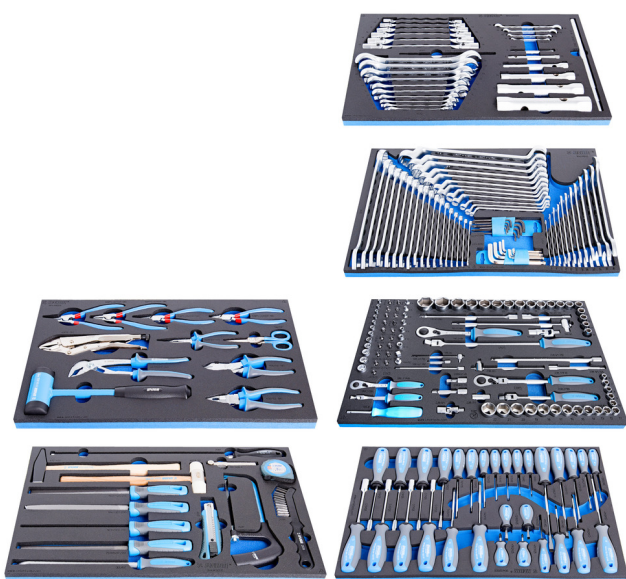

Szerszámkészlet, SOS tálcában

1011D

Profilok

Termékjellemzők

- Alapszintű szerszámkészlet autószerelő műhelyek és mezőgazdasági gépszervizek számára, valamint ipari karbantartáshoz.

Termék megnevezése	SKU	Cikk	Méretek	Mennyiség
Szerszámkészlet, SOS tálcában	623928	1011D	-	230
Kulcskészlet, SOS tálcában		964/28SOS		1

Termék megnevezése	SKU	Cikk	Méret	Mennyiség
Kulcskészlet, SOS tálcában		964/29ASOS		1
Dugókulcs-készlet tartozékokkal, SOS tálcában		964/30SOS		1
Csavarhúzó-készlet, SOS tálcában		964/33SOS		1
Fogó- és kalapácskészlet, SOS tálcában		964/48SOS		1
Szerszámkészlet, SOS tálcában		964/49SOS		1