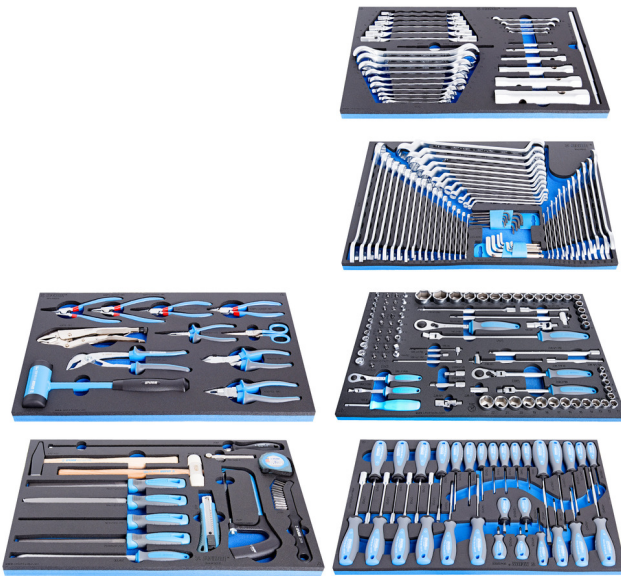

Συλλογή εργαλείων σε θήκη SOS

Hidden

1011D

Προφίλ

Χαρακτηριστικά προϊόντος

- Βασική συλλογή εργαλείων για συντηρήσεις σε συνεργεία αυτοκινήτων και τη βιομηχανία

Όνομα προϊόντος	SKU	Art	Διαστάσεις	Ποσότητα
Συλλογή εργαλείων σε θήκη SOS	623928	1011D	-	229
Συλλογή κλειδιών σε θήκη SOS		964/28SOS		1

Όνομα προϊόντος	SKU	Art	Διαστάσεις	Ποσότητα
Συλλογή κλειδιών σε θήκη SOS		964/29ASOS		1
Συλλογή με καρυδάκια και παρελκόμενα 1/2" σε θήκη SOS		964/30SOS		1
Συλλογή κατσαβιδιών σε θήκη SOS		964/33SOS		1
Συλλογή πενσεειδών ΒΙ και σφυριού σε θήκη SOS		964/48SOS		1
Συλλογή εργαλείων σε θήκη SOS		964/49SOS		1

* Οι εικόνες των προϊόντων είναι συμβολικές. Όλες οι διαστάσεις είναι σε mm, το βάρος είναι σε γραμμάρια. Όλες οι αναφερόμενες διαστάσεις μπορεί να διαφέρουν σε ανοχές.