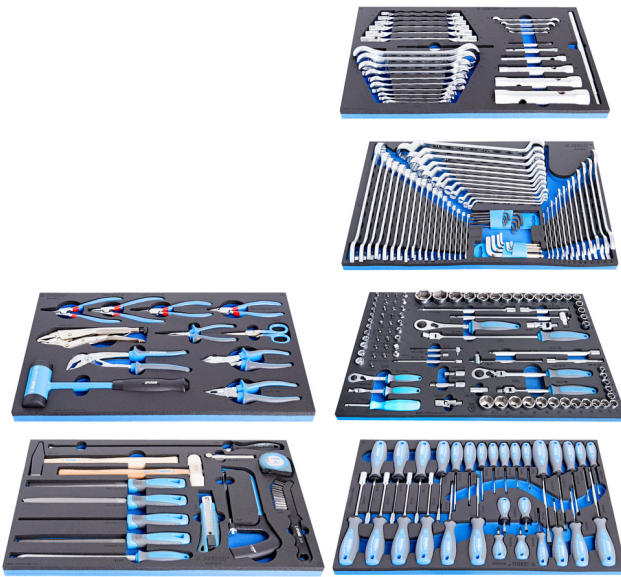

Συλλογή εργαλείων σε θήκη SOS

1011D

Προφίλ

Χαρακτηριστικά προϊόντος

- Βασική συλλογή εργαλείων για συντηρήσεις σε συνεργεία αυτοκινήτων και τη βιομηχανία

Όνομα προϊόντος	SKU	Art	Διαστάσεις	Ποσότητα
Συλλογή εργαλείων σε θήκη SOS	623928	1011D	-	230
Συλλογή κλειδιών σε θήκη SOS		964/28SOS		1
Συλλογή κλειδιών σε θήκη SOS		964/29ASOS		1

Όνομα προϊόντος	SKU	Art	Διαστάσεις	Ποσότητα
Συλλογή με καρυδάκια και παρελκόμενα 1/2" σε θήκη SOS		964/30SOS		1
Συλλογή κατσαβιδιών σε θήκη SOS		964/33SOS		1
Συλλογή πενσεειδών ΒΙ και σφυριού σε θήκη SOS		964/48SOS		1
Συλλογή εργαλείων σε θήκη SOS		964/49SOS		1

* Οι εικόνες των προϊόντων είναι συμβολικές. Όλες οι διαστάσεις είναι σε mm, το βάρος είναι σε γραμμάρια. Όλες οι αναφερόμενες διαστάσεις μπορεί να διαφέρουν σε ανοχές.