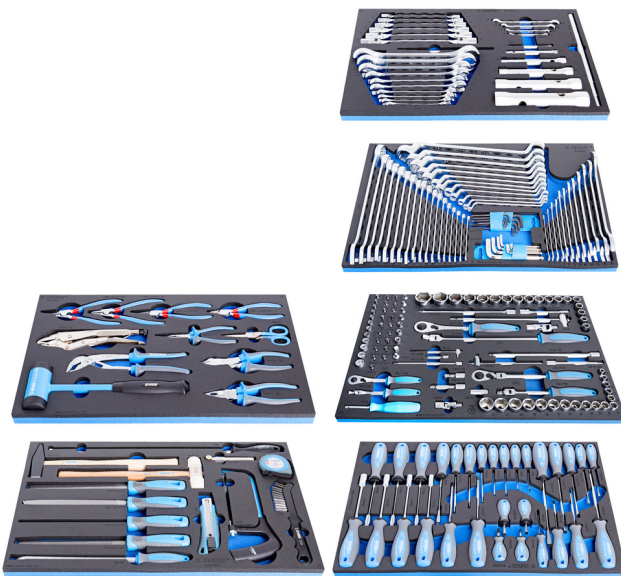

# SOS Modul - Handwerkzeug-Set

1011D

## Profile

## Produkteigenschaften

- Ein Basiswerkzeugset für einfache Wartungsarbeiten in Autowerkstätten und für die Instandhaltung in der Industrie.

Produktname	SKU	Artikel	Dimensionen	Anzahl
SOS Modul - Handwerkzeug-Set	623928	1011D	-	230
SOS Modul - Schlüssel-Set		964/28SOS		1

Produktname	SKU	Artikel	Dimensionen	Anzahl
SOS Modul - Schlüssel-Set		964/29ASOS		1
SOS Modul - BI Steckschlüssel-Set 1/4 Zoll, 3/8 Zoll, 1/2 Zoll		964/30SOS		1
SOS Modul - Schraubendreher-Set TBI		964/33SOS		1
SOS Modul - Zangen- und Hammerset		964/48SOS		1
SOS Modul - Handwerkzeug-Set		964/49SOS		1