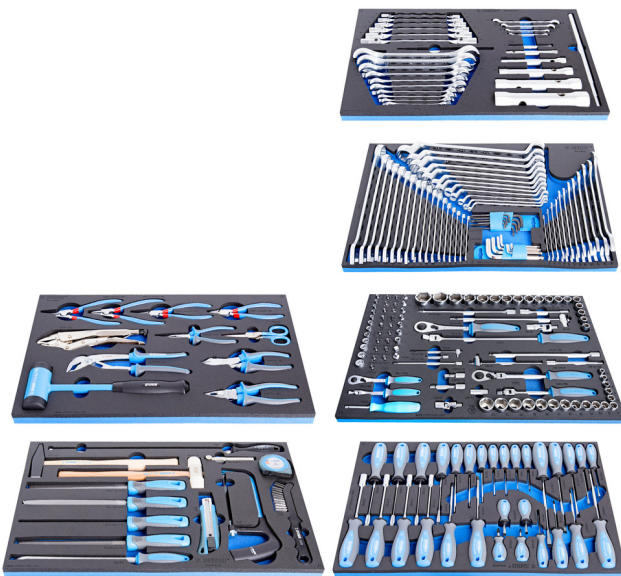

SOS Modul - Handwerkzeug-Set

1011D

Profile

Produkteigenschaften

- Ein Basiswerkzeugset für einfache Wartungsarbeiten in Autowerkstätten und für die Instandhaltung in der Industrie.

Produktname	SKU	Artikel	Dimensionen	Anzahl
SOS Modul - Handwerkzeug-Set	623928	1011D	-	230
SOS Modul - Schlüssel-Set		964/28SOS		1

Produktname	SKU	Artikel	Dimensionen	Anzahl
SOS Modul - Schlüssel-Set		964/29ASOS		1
SOS Modul - BI Steckschlüssel-Set 1/4 Zoll, 3/8 Zoll, 1/2 Zoll		964/30SOS		1
SOS Modul - Schraubendreher-Set TBI		964/33SOS		1
SOS Modul - Zangen- und Hammerset		964/48SOS		1
SOS Modul - Handwerkzeug-Set		964/49SOS		1

* Bilder von Produkten sind Symbolfotos. Abmessungen sind in mm, Gewichte in Gramm.