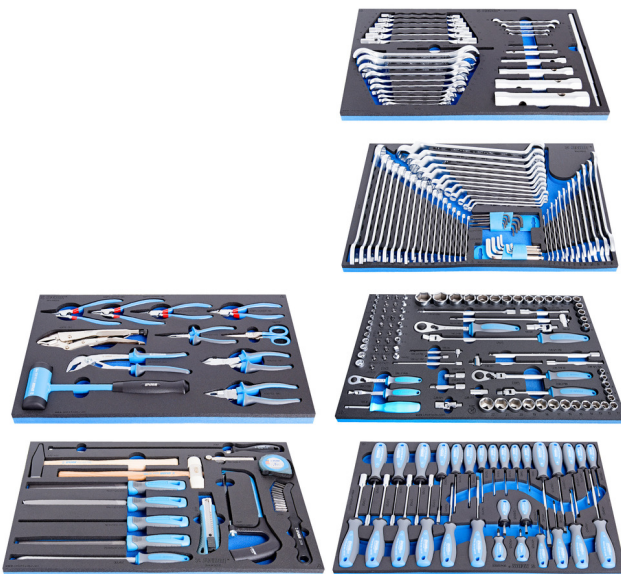

# Ensemble d'outils à main en module mousse SOS

1011D

## Profils

Nom du produit	SKU	Article	Dimentions	Quantité
Ensemble de clés en module SOS		964/28SOS		1
Ensemble de 28 clés à tuyauter, à tube, à douilles TORX		964/29ASOS		1
Ensemble de douilles 1/4", 3/8" et 1/2" avec accessoires en module SOS		964/30SOS		1
Ensemble de 30 Tournevis TBI plats, PHILLIPS, TORX et douilles emmanchées 6 pans en module mousse SOS		964/33SOS		1
Ensemble de pinces BI et marteau en module mousse SOS		964/48SOS		1
Ensemble d'outils en module mousse SOS		964/49SOS		1