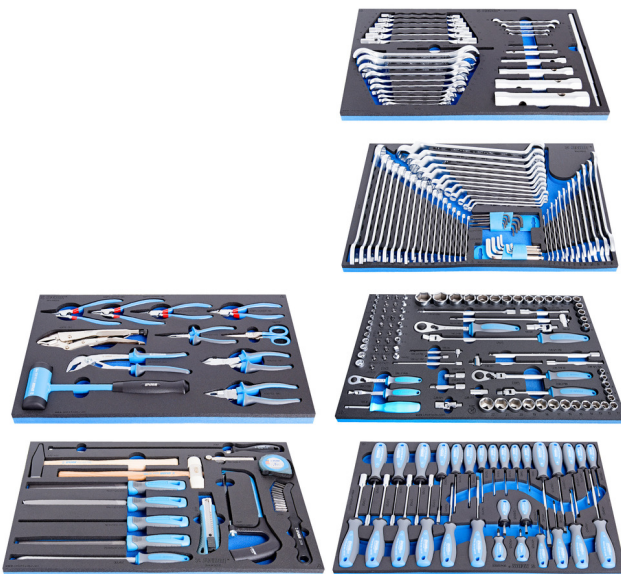

Ensemble d'outils à main en module mousse SOS

1011D

Profils

Description produit

- Jeu d'outils basics pour la maintenance dans l'automobile, le domaine agricole et l'industrie

Nom du produit	SKU	Article	Dimensions	Quantité
Ensemble d'outils à main en module mousse SOS	623928	1011D	-	230

Nom du produit	SKU	Article	Dimentions	Quantité
Ensemble de clés en module SOS		964/28SOS		1
Ensemble de 28 clés à tuyauter, à tube, à douilles TORX		964/29ASOS		1
Ensemble de douilles 1/4", 3/8" et 1/2" avec accessoires en module SOS		964/30SOS		1
Ensemble de 30 Tournevis TBI plats, PHILLIPS, TORX et douilles emmanchées 6 pans en module mousse SOS		964/33SOS		1
Ensemble de pinces BI et marteau en module mousse SOS		964/48SOS		1
Ensemble d'outils en module mousse SOS		964/49SOS		1