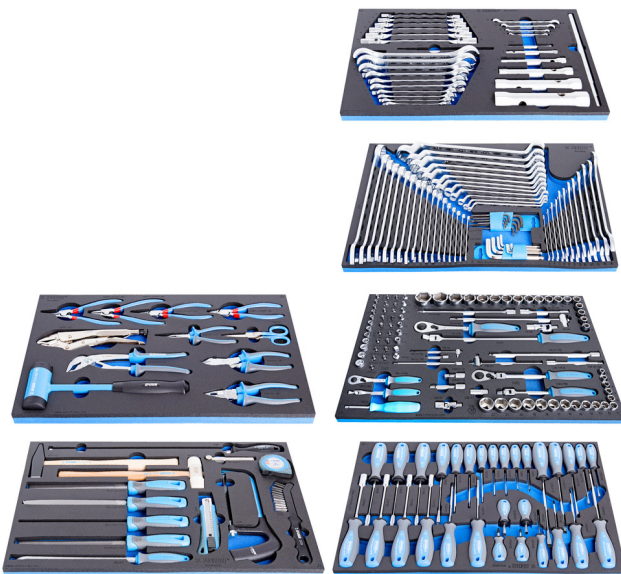

Ensemble d'outils à main en module mousse SOS

1011D

Profils

Description produit

- Jeu d'outils basics pour la maintenance dans l'automobile, le domaine agricole et l'industrie

Nom du produit	SKU	Article	Dimentions	Quantité
Ensemble d'outils à main en module mousse SOS	623928	1011D	-	230

Nom du produit	SKU	Article	Dimentions	Quantité
Ensemble de clés en module SOS		964/28SOS		1
Ensemble de 28 clés à tuyauter, à tube, à douilles TORX		964/29ASOS		1
Ensemble de douilles 1/4", 3/8" et 1/2" avec accessoires en module SOS		964/30SOS		1
Ensemble de 30 Tournevis TBI plats, PHILLIPS, TORX et douilles emmanchées 6 pans en module mousse SOS		964/33SOS		1
Ensemble de pinces BI et marteau en module mousse SOS		964/48SOS		1
Ensemble d'outils en module mousse SOS		964/49SOS		1