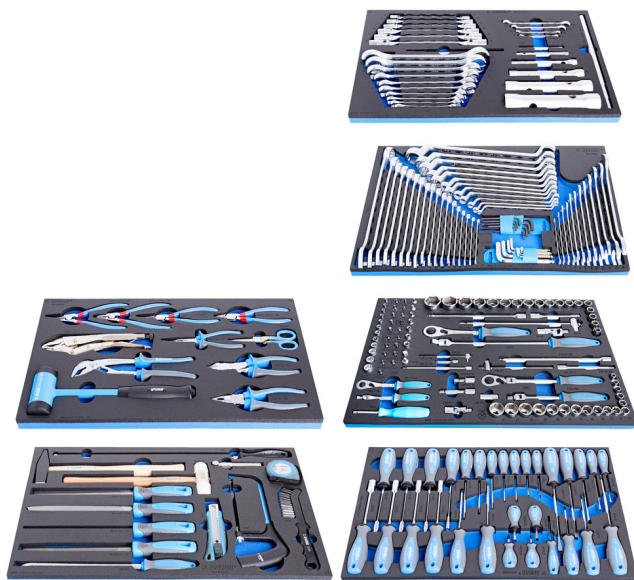

# Ensemble d'outils à main en module mousse SOS

1011D

## Product features

- Jeu d'outils basics pour la maintenance dans l'automobile, le domaine agricole et l'industrie

Product name	SKU	Article	Dimensions	Quantity	
Ensemble d'outils à main en module mousse SOS	623928	1011D	-	229	34700
Ensemble de clés en module SOS		964/28SOS		1	
Ensemble de 28 clés à tuyauter, à tube, à douilles TORX		964/29ASOS		1	
Ensemble de douilles 1/4", 3/8" et 1/2" avec accessoires en module SOS		964/30SOS		1	

Product name	SKU	Article	Dimensions	Quantity	
Ensemble de 30 Tournevis TBI plats, PHILLIPS, TORX et douilles emmanchées 6 pans en module mousse SOS		964/33SOS		1	
Ensemble de pinces BI et marteau en module mousse SOS		964/48SOS		1	
Ensemble d'outils en module mousse SOS		964/49SOS		1	