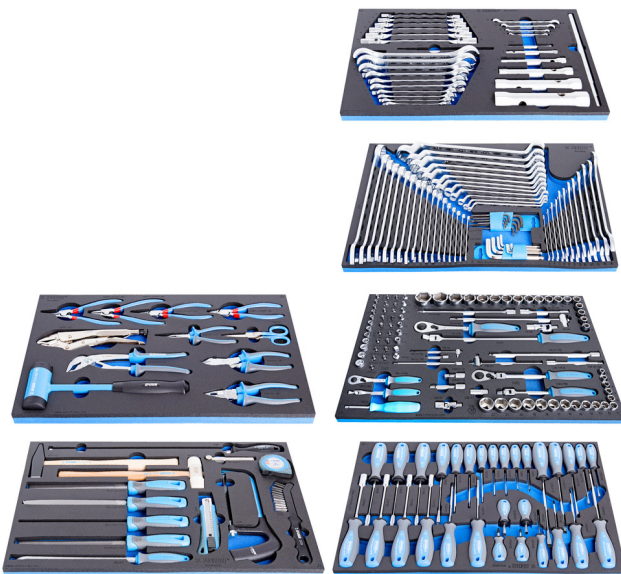

# Jeu d'outillage à main en module mousse SOS

1011D

## Profils

## Description produit

- Jeu d'outillage basique pour la maintenance dans l'automobile, le domaine agricole et l'industrie

Nom du produit	SKU	Article	Dimensions	Quantité
Jeu d'outillage à main en module mousse SOS	623928	1011D	-	230

Nom du produit	SKU	Article	Dimentions	Quantité
Jeu de clés en module SOS		964/28SOS		1
Jeu de 28 clés à tuyauter, à tube, à douilles TORX		964/29ASOS		1
Jeu de douilles 1/4", 3/8" et 1/2" avec accessoires en module SOS		964/30SOS		1
Jeu de 30 Tournevis TBI plats, PHILLIPS, TORX et douilles emmanchées 6 pans en module mousse SOS		964/33SOS		1
Jeu de pinces BI et marteau en module mousse SOS		964/48SOS		1
Jeu d'outillage en module mousse SOS		964/49SOS		1