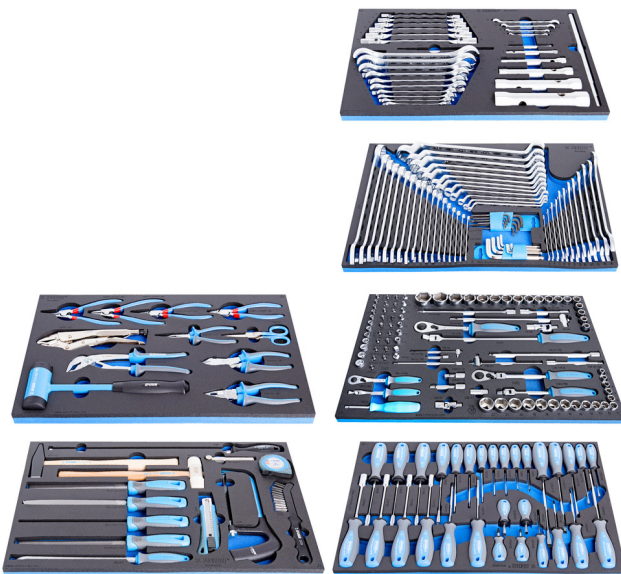

Jeu d'outillage à main en module mousse SOS

1011D

Profils

Description produit

- Jeu d'outillage basique pour la maintenance dans l'automobile, le domaine agricole et l'industrie

Nom du produit

SKU

Article

Dimensions

Quantité

Jeu d'outillage à main en module mousse SOS

623928

1011D

-

230

Nom du produit	SKU	Article	Dimentions	Quantité
Jeu de clés en module SOS		964/28SOS		1
Jeu de 28 clés à tuyauter, à tube, à douilles TORX		964/29ASOS		1
Jeu de douilles 1/4", 3/8" et 1/2" avec accessoires en module SOS		964/30SOS		1
Jeu de 30 Tournevis TBI plats, PHILLIPS, TORX et douilles emmanchées 6 pans en module mousse SOS		964/33SOS		1
Jeu de pinces BI et marteau en module mousse SOS		964/48SOS		1
Jeu d'outillage en module mousse SOS		964/49SOS		1