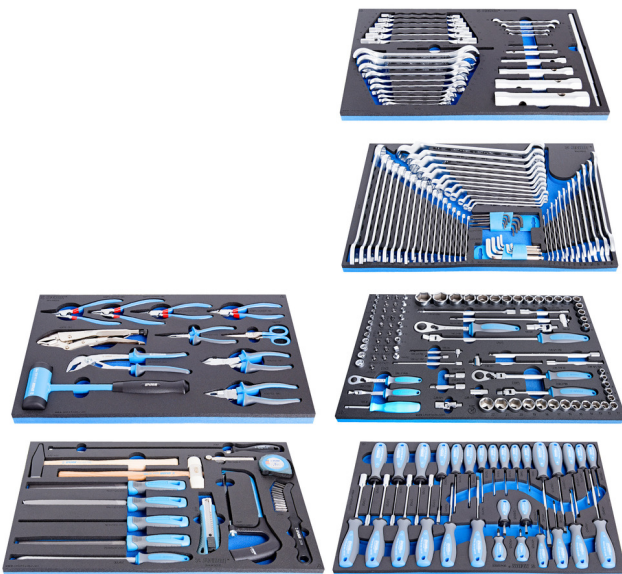

# Juego de herramientas de mano en bandeja SOS

1011D

## Características del producto

- Herramienta básica establecida para el mantenimiento en los talleres de reparación de automóviles, servicios agrícolas y de mantenimiento en la industria.

Nombre del producto	SKU	Artículo	Dimensiones	Cantidad
Juego de herramientas de mano en bandeja SOS	623928	1011D	-	230

Nombre del producto	SKU	Artículo	Dimensiones	Cantidad
Juego de llaves en bandeja SOS		964/28SOS		1
Juego de llaves en bandejaSOS		964/29ASOS		1
Juego de vasos en bandeja SOS		964/30SOS		1
Juego de destornilladores en bandeja SOS		964/33SOS		1
Juego de pinzas bimaterial y martillo en bandeja SOS		964/48SOS		1
Juego de herramientas en bandeja SOS		964/49SOS		1