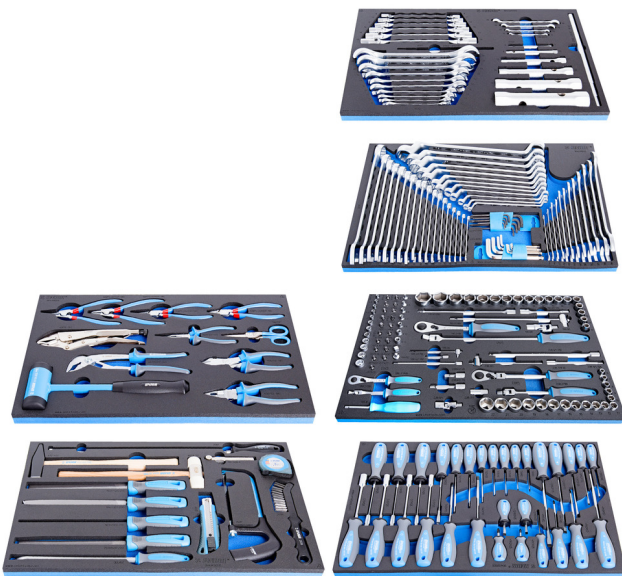

Juego de herramientas de mano en bandeja SOS

1011D

Perfiles

Características del producto

- Herramienta básica establecida para el mantenimiento en los talleres de reparación de automóviles, servicios agrícolas y de mantenimiento en la industria.

Nombre del producto	SKU	Artículo	Dimensiones	Cantidad
Juego de herramientas de mano en bandeja SOS	623928	1011D	-	230

Nombre del producto	SKU	Artículo	Dimensiones	Cantidad
Juego de llaves en bandeja SOS		964/28SOS		1
Juego de llaves en bandejaSOS		964/29ASOS		1
Juego de vasos en bandeja SOS		964/30SOS		1
Juego de destornilladores en bandeja SOS		964/33SOS		1
Juego de pinzas bimaterial y martillo en bandeja SOS		964/48SOS		1
Juego de herramientas en bandeja SOS		964/49SOS		1

* Las imágenes de los productos son simbólicas. Todas las dimensiones son en mm, peso en gramos.