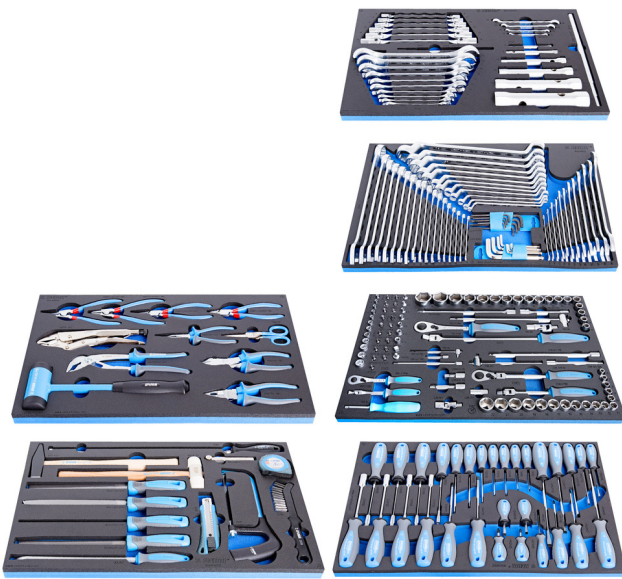

手动工具组合SOS泡沫托盘套装

1011D

配置文件

产品属性

- 汽车修理店的维护、农机服务和工业维护用基础工具套装。

产品名称	SKU	文章	尺寸	数量
手动工具组合SOS泡沫托盘套装	623928	1011D	-	230
SOS工具托盘装扳手套装		964/28SOS		1
SOS工具托盘装扳手套装		964/29ASOS		1

产品名称	SKU	文章	尺寸	数量
SOS工具托盘装带附件的套筒扳手套装		964/30SOS		1
SOS工具托盘装螺丝刀组合		964/33SOS		1
SOS工具托盘装BI手柄钳子、锤子组合		964/48SOS		1
SOS工具托盘装工具套装		964/49SOS		1

* Images of products are symbolic. All dimensions are in mm, and weight in grams. All listed dimensions may vary in tolerance.