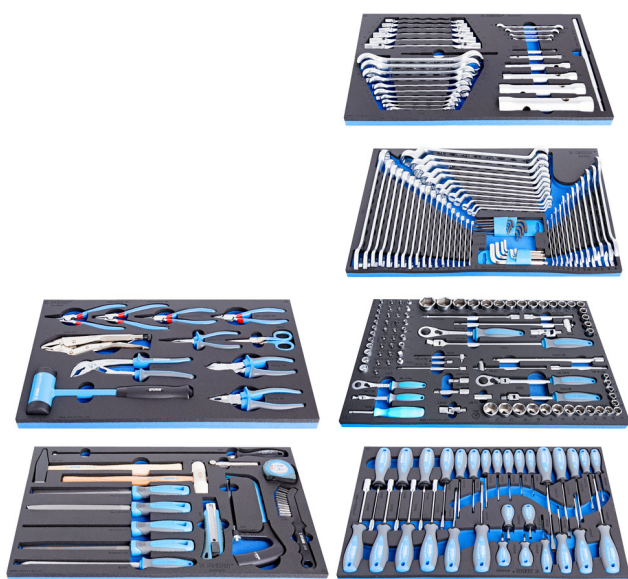

Garnitura alata u SOS ulošcima za alat

1011D

Profili

Atributi proizvoda

- Osnovna garnitura za održavanje u autoservisnim radionicama, u agroservisima i za održavanje u industriji.

Ime proizvoda	SKU	Članak	Dimenzije	Količina
Garnitura alata u SOS ulošcima za alat	623928	1011D	-	230
Garnitura ključeva u SOS ulošku		964/28SOS		1

Ime proizvoda	SKU	Članak	Dimenzije	Količina
Garnitura ključeva u SOS ulošku		964/29ASOS		1
Garnitura nasadnih ključeva sa priborom u SOS ulošku		964/30SOS		1
Garnitura izvijača u SOS ulošku		964/33SOS		1
Garnitura alata od 13 dijelova u SOS ulošku za alat		964/48SOS		1
Garnitura alata od 18 dijelova u SOS ulošku za alat		964/49SOS		1