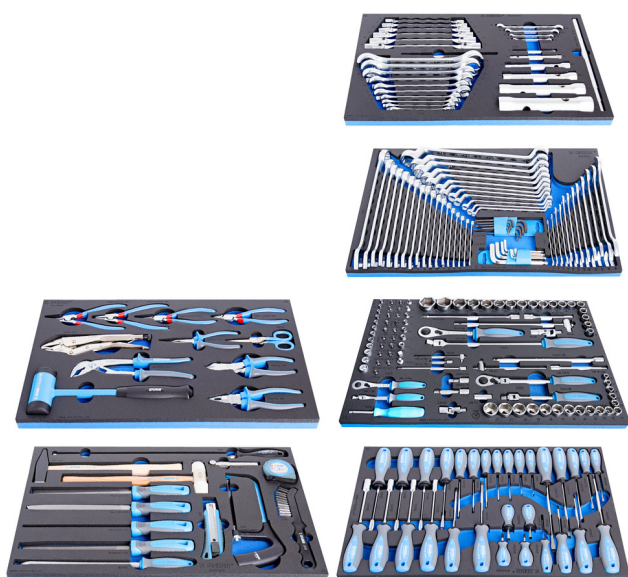

Комплект ръчни инструменти в SOS подложка

1011D

Профили

Параметри на продукта

- Основен комплект инструменти за ремонти в автосервизи, сервизи за селскостопански машини и индустриални ремонти .

Име на продукта

SKU

Артикул

Документация

Количество

Комплект ръчни инструменти в SOS подложка

623928

1011D

-