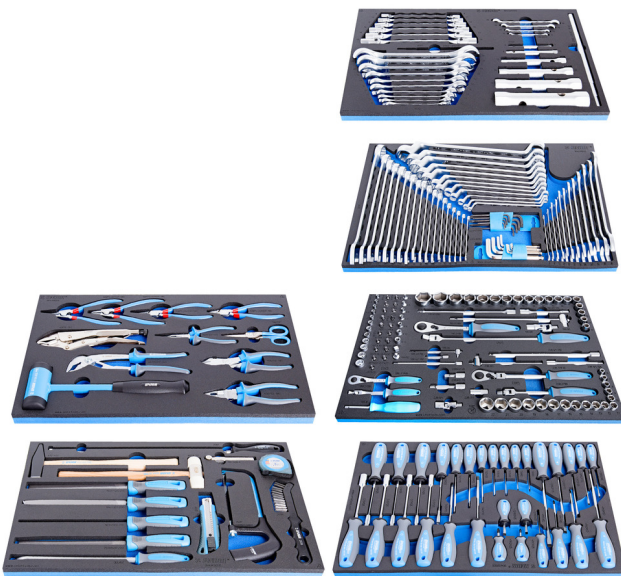

SOS Modul - Handwerkzeug-Set

1011D

Profile

Produkteigenschaften

- Ein Basiswerkzeugset für einfache Wartungsarbeiten in Autowerkstätten, Landwirtschaft und für die Instandhaltung in der Industrie.

Produktname	SKU	Artikel	Dimensionen	Anzahl
SOS Modul - Handwerkzeug-Set	623928	1011D	-	230
SOS Modul - Schlüssel-Set		964/28SOS		1

Produktname	SKU	Artikel	Dimensionen	Anzahl
SOS Modul - Schlüssel-Set		964/29ASOS		1
SOS Modul - BI Steckschlüssel-Set 1/4 Zoll, 3/8 Zoll, 1/2 Zoll		964/30SOS		1
SOS Modul - Schraubendreher-Set TBI		964/33SOS		1
SOS Modul - Zangen- und Hammerset		964/48SOS		1
SOS Modul - Handwerkzeug-Set		964/49SOS		1

* Bilder von Produkten sind Symbolfotos. Abmessungen sind in mm, Gewichte in Gramm.