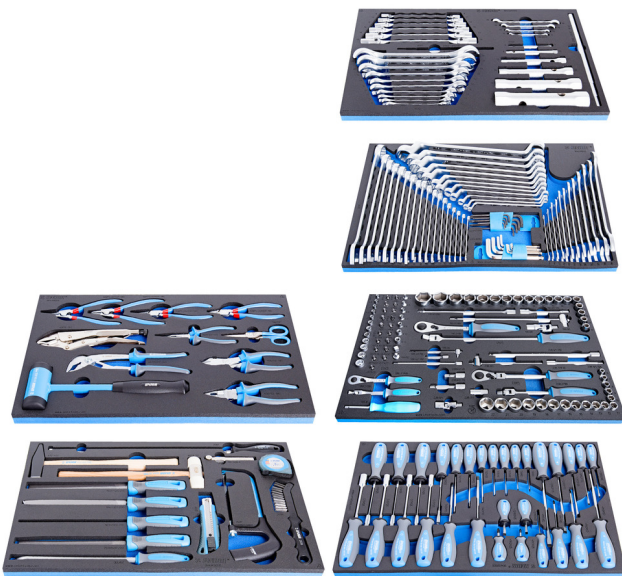

# Set i veglave të dorës në SOS sirtar

1011D

## Profiles

## Product features

- Mjet themelor të vendosur për mirëmbajtje në punëtori riparimin e makinave, shërbimet e agro dhe mirëmbajtjen në industrinë.

Product name	SKU	Article	Dimensions	Quantity
Set i veglave të dorës në SOS sirtar	623928	1011D	-	230
Set i çelsave në SOS sirtar		964/28SOS		1

\* Imazhet e produkteve janë simbolike. Të gjitha dimensionet janë në mm, pesha në gram. Të gjitha dimensionet e listuara mund të ndryshojnë në tolerancë.