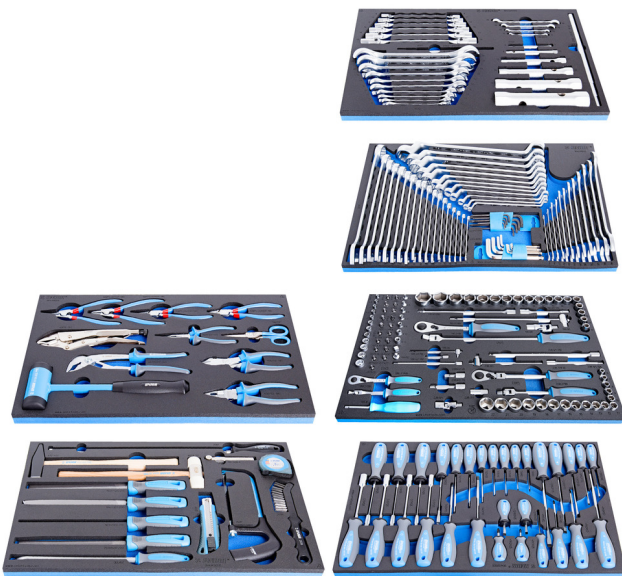

Set i veglave të dorës në SOS sirtar

1011D

Profiles

Product features

- Mjet themelor të vendosur për mirëmbajtje në punëtori riparimin e makinave, shërbimet e agro dhe mirëmbajtjen në industrinë.

Product name	SKU	Article	Dimensions	Quantity
Set i veglave të dorës në SOS sirtar	623928	1011D	-	230
Set i çelsave në SOS sirtar		964/28SOS		1

Product name	SKU	Article	Dimensions	Quantity
Set i çelsave në SOS sirtar		964/29ASOS		1
Set i çelsave në SOS sirtar		964/30SOS		1
Set i kaçavidave në SOS sirtar		964/33SOS		1
Set i danave BI dhe çekanit ne SOS sirtar		964/48SOS		1
Set i veglave në SOS sirtar		964/49SOS		1

* Imazhet e produkteve janë simbolike. Të gjitha dimensionet janë në mm, pesha në gram. Të gjitha dimensionet e listuara mund të ndryshojnë në tolerancë.