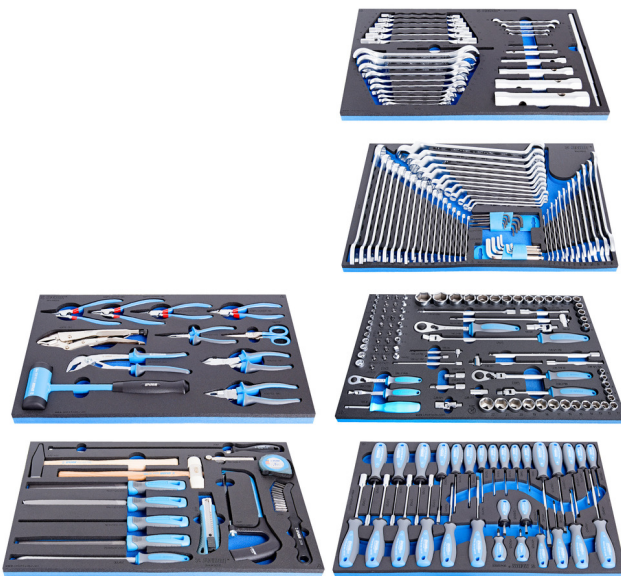

Set i veglave të dorës në SOS sirtar

1011D

Profiles

Product features

- Mjet themelor të vendosur për mirëmbajtje në punëtori riparimin e makinave, shërbimet e agro dhe mirëmbajtjen në industrinë.

Product name	SKU	Article	Dimensions	Quantity
Set i veglave të dorës në SOS sirtar	623928	1011D	-	230
Set i çelsave në SOS sirtar		964/28SOS		1

Product name	SKU	Article	Dimensions	Quantity
Set i çelsave në SOS sirtar		964/29ASOS		1
Set i çelsave në SOS sirtar		964/30SOS		1
Set i kaçavidave në SOS sirtar		964/33SOS		1
Set i danave BI dhe çekanit ne SOS sirtar		964/48SOS		1
Set i veglave në SOS sirtar		964/49SOS		1

* Imazhet e produkteve janë simbolike. Të gjitha dimensionet janë në mm, pesha në gram. Të gjitha dimensionet e listuara mund të ndryshojnë në tolerancë.