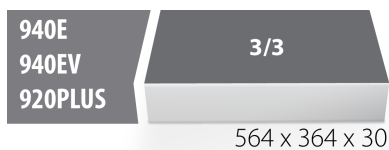

- 1x πλατυκάλεμο (article 660/6) in dim. 200
- 1x σφυρι σιδερά (article 812) dim. 400
- 1x ματσόλα (article 820) in dim. 40

Όνομα προϊόντος	SKU	Art	Διαστάσεις	Ποσότητα
Συλλογή πενσσιδών BI και σφυριού σε θήκη SOS	623936	964/32ASOS	-	14
Πένσα γενικής χρήσης με χειρολαβή βαρέως τύπου δυο συστατικών		406/1BI	180	1
Πένσα γκριπ γενικής χρήσης		430/3	250	1
Γκαζοτανάλια με κουμπί ρύθμισης		447/1HPP	240	1
Πλαγιοκόφτης βαρέως τύπου με χειρολαβή βαθειάς μόνωσης		466/1BI	180	1
Πολυλειτουργική πένσα για ηλεκτρολόγους		514/1BI	160	1
Κυρτό, μακρύ μυτοσίμπιδο με πλαγιοκόφτη, σωληνολαβή και χειρολαβή βαρέως τύπου δυο συστατικών		512/1BI	200	1
Ίσιο ασφαλειοσίμπιδο, εξωτερικό		532/1P	180x19 - 60	1
Κυρτό ασφαλειοσίμπιδο, εξωτερικό		534/1P	180x19 - 60	1
Ίσιο ασφαλειοσίμπιδο, εσωτερικό		536/1P	180x19 - 60	1
Κυρτό ασφαλειοσίμπιδο, εσωτερικό		538/1P	180x19 - 60	1
Πόντα		642/6	5	1
Καλέμι		660/6	200	1
Σφυρι σιδερά		812	400	1
Ματσόλα πολυουρεθάνης		820A	40	1
Θήκη SOS για 954/32SOS		v1964/32ASOS	564x364x30	1

* Οι εικόνες των προϊόντων είναι συμβολικές. Όλες οι διαστάσεις είναι σε mm, το βάρος είναι σε γραμμάρια. Όλες οι αναφερόμενες διαστάσεις μπορεί να διαφέρουν σε ανοχές.