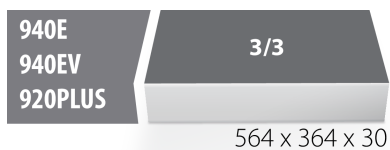

- 1x секач плосък (артикул 660/6) разм. 200
- 1x шлосерски ключ (артикул 812) разм. 400
- 1x чук с пластични краици (артикул 820) разм. 40

Име на продукта	SKU	Артикул	Документация	Количество
Комплект чукове и клещи с VI дръжки в SOS подложка	623936	964/32ASOS	-	14
Клещи комбинирани VI	406/1VI	406/1VI	180	1
Клещи чираци (grip)	430/3	430/3	250	1
Клещи гарга с бутон	447/1HPP	447/1HPP	240	1
Клещи усилен резачки VI	466/1VI	466/1VI	180	1
Клещи електричарски мултифункционални	514/1VI	514/1VI	160	1
Клещи човки криви VI	512/1VI	512/1VI	200	1
Клещи зегер отварящи, прави	532/1P	532/1P	180x19 - 60	1
Клещи зегер отварящи, извити под 90°	534/1P	534/1P	180x19 - 60	1
Клещи зегер затварящи, прави	536/1P	536/1P	180x19 - 60	1
Клещи зегер затварящи, извити под 90°	538/1P	538/1P	180x19 - 60	1
Център	642/6	642/6	5	1
Секач плосък	660/6	660/6	200	1
Чук шлосерски	812	812	400	1
Чук с пластични краици	820A	820A	40	1
SOS подложка за 964/32ASOS		vI964/32ASOS	564x364x30	1

* Снимките на продуктите са символични. Всички размери са в мм., теглото е в грамове .