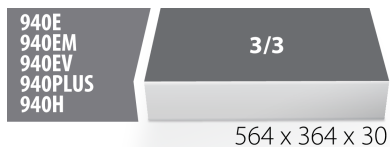

Perché scegliere Unior:

- Unior è un marchio rinomato nel settore, famoso per la sua dedizione alla qualità e all'innovazione. Con un'eredità di eccellenza, gli utensili Unior sono realizzati per soddisfare gli standard più elevati, garantendo affidabilità e prestazioni eccezionali.

Nome prodotto	SKU	Articolo	Dimensioni	Quantità
Serie di chiavi a bussola in vassoio portautensili SOS	623995	964/53SOS	-	22
Cricchetto reversibile 3/4"		197.1/1	3/4"x500	1
Impugnatura a T scorrevole 3/4"		197.3/1	3/4"	1
Barra di estensione 3/4"		197.4/1	3/4"x200, 3/4"x400	2
Bussola esagonale 3/4"		197/1 6p	22, 24, 27, 30, 32, 36, 38, 41, 46, 50	10
Chiave esagonale da 3/4"		197/2AHX	14, 17, 19, 22	4
Adattatore 3/4"		197.7/1	3/4" - 1/2"	1
Adattatore 1/2"		190.7/2	1/2"x3/4"	1
Spazzola per pulire le ganasce del freno a disco		2035		1
Sollevatore magnetico flessibile		2087	1	1
Vassoio portautensili SOS per 964/53SOS		VL964/53SOS	564x364x30	1