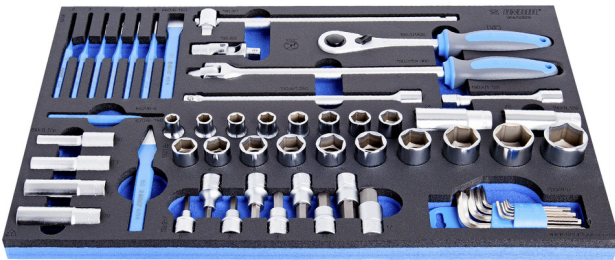

Garnitura alata od 57 delova u SOS ulošku za alat

964/50SOS

Profili

Opis proizvoda

- Dimenzije uloška 564x364x30 mm
- Odgovara fiokama kolica iz serija Eurostyle, Eurovision, Euromotion, Europlus i Hercules (sa prednjim fiokama)

Sadržaj:

- 18 kom. šestouganih nasadnih ključeva 1/2" (art. 190/1 6p), dim. 10, 11, 12, 13, 14, 15, 16, 17, 18, 19, 20, 21, 22, 23, 24, 27, 30, 32 mm
- 1 kom. dvosmerne čegrtaljke 1/2"
- pribor 1/2": T-ručka, nastavci 125 i 250 mm, kardanski zglob
- 6 kom. dugih dvanaestouganih nasadnih ključeva 1/2" (art. 190/1L 12p), dim. 10, 13, 17, 19, 22, 24 mm
- 9 kom. nasadnih ključeva 1/2" sa imbus nastavkom (art. 192/2HX), dim. 5, 6, 7, 8, 9, 10, 12, 14, 17 mm
- 9 kom. imbus ključeva na plastičnom držaču (art. 220/3), dim. 1.5, 2, 2.5, 3, 4, 5, 6, 8, 10 mm
- 6 kom. izbijača (art. 641/6), dim. 2, 3, 4, 5, 6, 8 mm

- 1 kom. obeleživača (art. 642/6), dim. 4 mm
- 2 kom. sekača, l-150 mm: pljosnati (art. 660/6) i unakrsni (art. 670/6)

Naziv proizvoda	SKU	Artikal	Dimenzije	Količina
Garnitura alata od 57 delova u SOS ulošku za alat	623991	964/50SOS	-	57
Čegrtaljka dvosmerna, prihvrat 1/2"		190.1/1ABI	1/2"	1
Ručica sa zglobom, prihvrat 1/2"		190.2/1BI	1/2"x380	1
T-ručica, prihvrat 1/2"		190.3/1	1/2"	1
Nastavak, prihvrat 1/2"		190.4/1	1/2"x125, 1/2"x250	2
Zglob kardanski, prihvrat 1/2"		190.6/2	1/2"	1
Ključ nasadni, prihvrat 1/2"		190/1 6p	10, 11, 12, 13, 14, 15, 16, 17, 18, 19, 20, 21, 22, 23, 24, 27, 30, 32	18
Ključ nasadni dugi, prihvrat 1/2" dvanaestougao		190/1L12p	10, 13, 17, 19, 22, 24	6
Ključ nasadni imbus, prihvrat 1/2"		192/2HX	5, 6, 7, 8, 9, 10, 12, 14, 17	9
Ključevi imbus na plastičnom držaču		220/3PH		1
Izbijač		641/6	2, 3, 4, 5, 6, 8	6
Obeleživač		642/6	4	1
Sekač pljosnati za metal		660/6	150	1
Sekač krstasti za metal		670/6	150	1
SOS uložak za garnituru alata od 57 delova 964/50SOS		VL964/50SOS	564x364x30	1