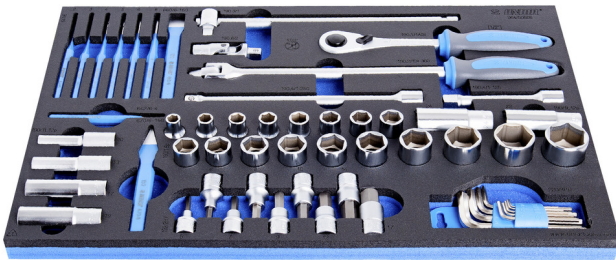

Garnitura nasadnih ključev v SOS vložku

964/50SOS

Profili

Atributi izdelka

- Dimenzija vložka: 564 x 364 x 30 mm
- Za predale vozičkov Eurostyle, Eurovision, Europlus in Hercules (sprednji predali)

Set vsebuje:

- 18x nasadni ključ 1/2", 6 kotni (artikel 190/1 6P) dim. 10, 11, 12, 13, 14, 15, 16, 17, 18, 19, 20, 21, 22, 23, 24, 27, 30, 32
- 1x dvosmerna raglja 1/2"
- pribor 1/2"; 1x T ročica, 2x podaljšek (125, 250mm), 1x kardanski zglob
- 6x nasadni ključ 1/2", dolg, 12 kotni (artikel 190/1L12P) dim. 10, 13, 17, 19, 22, 24
- 9x vijlačni nastavek 1/2" inbus (artikel 192/2HX) dim. 5, 6, 7, 8, 9, 10, 12, 14, 17
- 9x inbus ključ (artikel 220/3) dim. 1.5, 2, 2.5, 3, 4, 5, 6, 8, 10 na plastičnem obešalu
- 6x izbijač (artikel 641/6) dim. 2, 3, 4, 5, 6, 8
- 1x točkalo (artikel 642/6) v dim. 4
- 2x sekač dim. 150; ploščati (artikel 660/6), križni (artikel 670/6)

940E
940EV
920PLUS

3/3

564 x 364 x 30

Naziv izdelka	SKU	Izdelek	Dimenzija	Količina
Garnitura nasadnih ključev v SOS vložku	623991	964/50SOS	-	57
Raglja dvosmerna 1/2"		190.1/1ABI	1/2"	1
Ročica z zglobov 1/2"		190.2/1BI	1/2"x380	1
Ročica T 1/2"		190.3/1	1/2"	1
Podaljšek 1/2"		190.4/1	1/2"x125, 1/2"x250	2
Zglob kardanski 1/2"		190.6/2	1/2"	1
Ključ nasadni 1/2", 6 kotni		190/1 6p	10, 11, 12, 13, 14, 15, 16, 17, 18, 19, 20, 21, 22, 23, 24, 27, 30, 32	18
Ključ nasadni 1/2", dolg, 12 kotni		190/1L12p	10, 13, 17, 19, 22, 24	6
Nastavek vijalni 1/2", inbus		192/2HX	5, 6, 7, 8, 9, 10, 12, 14, 17	9
Garnitura inbus ključev na plastičnem obešalu		220/3PH		1
Izbijač		641/6	2, 3, 4, 5, 6, 8	6
Točkalo		642/6	4	1
Sekač ploščati		660/6	150	1
Sekač križni		670/6	150	1
Vložek SOS za 964/50SOS		VL964/50SOS	564x364x30	1