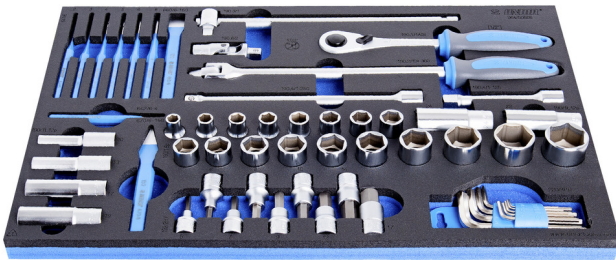

Sada gola hlavíc v SOS zásobníku

964/50SOS

Profiles

Product features

- Rozmer zásobníka na náradie: 564 x 364 x 30 mm
- Kompatibilné so zásuvkami radu Eurostyle, Eurovision, Europlus a Hercules (predné zásuvky).

Sada obsahuje:

- 18x hlavica 1/2", 6-hranná (produkt 190/1 6P) rozmer 10, 11, 12, 13, 14, 15, 16, 17, 18, 19, 20, 21, 22, 23, 24, 27, 30, 32
- 1x obojstranná račňa 1/2"
- príslušenstvo 1/2"; 1x posuvná T - rukoväť, 2x predlžovacia tyč (125, 250mm), 1x kardanový kĺb
- 6x hlavica 1/2", predĺžená, 12-hranná (produkt 190/1L12P) rozmer 10, 13, 17, 19, 22, 24
- 9x imbus hlavica 1/2" (produkt 192/2HX) s rozmermi 5, 6, 7, 8, 9, 10, 12, 14, 17
- 9x imbus kľúč (artikel 220/3) rozmery 1.5, 2, 2.5, 3, 4, 5, 6, 8, 10 na plastovom držiaku
- 6x vyrážač kolíkov (produkt 641/6) rozm. 2, 3, 4, 5, 6, 8)
- 1x jamkár (produkt 642/6) v rozm. 4
- 2x sekáč rozm. 150; plochý (produkt 660/6), krížový (produkt 670/6)

Product name	SKU	Article	Dimensions	Quantity
Sada gola hlavíc v SOS zásobníku	623991	964/50SOS	-	57
Račňa 1/2"		190.1/1ABI	1/2"	1
Rukoväť s kĺbom 1/2"		190.2/1BI	1/2"x380	1
Vratidlo 1/2"		190.3/1	1/2"	1
Nadstavec dlhý 1/2"		190.4/1	1/2"x125, 1/2"x250	2
Kardanový kĺb 1/2"		190.6/2	1/2"	1
Hlavica nástrčná 1/2"		190/1 6p	10, 11, 12, 13, 14, 15, 16, 17, 18, 19, 20, 21, 22, 23, 24, 27, 30, 32	18
Hlavica nástrčná, dlhá 1/2"		190/1L12p	10, 13, 17, 19, 22, 24	6
Hlavica zástrčná - IMBUS 1/2"		192/2HX	5, 6, 7, 8, 9, 10, 12, 14, 17	9
Sada IMBUS kľúčov v plastovom držiaku		220/3PH		1
Vyrážač kolíkov		641/6	2, 3, 4, 5, 6, 8	6
Jamkovač		642/6	4	1
Sekáč plochý		660/6	150	1
Sekáč krížny		670/6	150	1
SOS zásobník pre 964/50SOS		VL964/50SOS	564x364x30	1