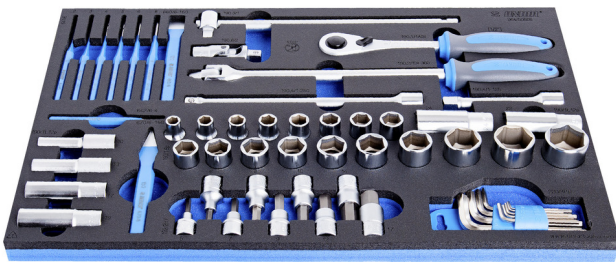

# Набор инструментов в SOS-ложементе

964/50SOS

## Описание товара

- Размер ложемента.: 564 x 364 x 30 мм
- Совместимо с тележками серии Eurostyle, Eurovision, Euromotion, Europlus and Hercules

## В комплекте:

- 18х головок торцевых шестигранных 1/2" (арт. 190/1 6P) 10, 11, 12, 13, 14, 15, 16, 17, 18, 19, 20, 21, 22, 23, 24, 27, 30, 32
- 1х реверсивная рукоятка 1/2"
- принадлежности 1/2": 1х вороток Т-образный, 2х удлинителя (125, 250 мм), 1х шарнир карданный
- 6х головок торцевых двенадцатигранных удлинённых, 1/2" (арт. 190/1L12P) 10, 13, 17, 19, 22, 24
- 9х головок торцевых с шестигранной вставкой, 1/2" (арт. 192/2HX) 5, 6, 7, 8, 9, 10, 12, 14, 17
- 9 шестигранных ключей (артикул 220/3) размеры 1,5, 2, 2,5, 3, 4, 5, 6, 8, 10 в пластиковом подвесе
- 6х пробойников (арт. 641/6) 2, 3, 4, 5, 6, 8
- 1х кернер (арт. 642/6) v 4

- 2x зубило (арт. 660/6), крестовый шуруповёрт (арт. 670/6)