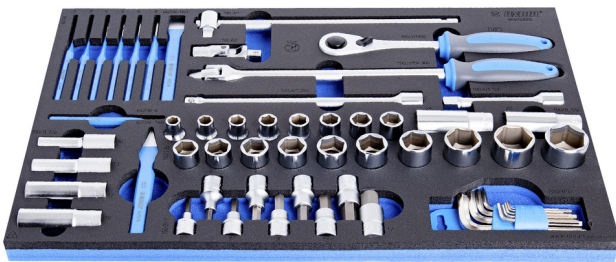

Набор инструментов в SOS-ложементе

964/50SOS

Профили

Описание товара

- Размер ложемента.: 564 x 364 x 30 мм
- Совместимо с тележками серии Eurostyle, Eurovision, Euromotion, Europlus and Hercules

В комплекте:

- 18х головок торцевых шестигранных 1/2" (арт. 190/1 6P) 10, 11, 12, 13, 14, 15, 16, 17, 18, 19, 20, 21, 22, 23, 24, 27, 30, 32
- 1х реверсивная рукоятка 1/2"
- принадлежности 1/2": 1х вороток Т-образный, 2х удлинителя (125, 250 мм), 1х шарнир карданный
- 6х головок торцевых двенадцатигранных удлинённых, 1/2" (арт. 190/1L12P) 10, 13, 17, 19, 22, 24
- 9х головок торцевых с шестигранной вставкой, 1/2" (арт. 192/2HX) 5, 6, 7, 8, 9, 10, 12, 14, 17
- 9 шестигранных ключей (артикул 220/3) размеры 1,5, 2, 2,5, 3, 4, 5, 6, 8, 10 в пластиковом подвесе
- 6х пробойников (арт. 641/6) 2, 3, 4, 5, 6, 8
- 1х кернер (арт. 642/6) v 4

- 2x зубило (арт. 660/6), крестовый шуруповёрт (арт. 670/6)

564 x 364 x 30

Наименование товара	SKU	Артикул	Размеры	Количество
Набор инструментов в SOS-ложементе	623991	964/50SOS	-	57
Рукоятка реверсивная BI, 1/2"	 190.1/1BI	190.1/1BI	1/2"	1
Вороток с шарниром, рукоятка BI, 1/2"	 190.2/1BI	190.2/1BI	1/2"x380	1
Вороток Т-образный, 1/2"	 190.3/1	190.3/1	1/2"	1
Удлинитель, 1/2"	 190.4/1	190.4/1	1/2"x125, 1/2"x250	2
Шарнир карданный, 1/2"	 190.6/2	190.6/2	1/2"	1
Головка торцевая шестигранная, 1/2"	 190/1 6p	190/1 6p	10, 11, 12, 13, 14, 15, 16, 17, 18, 19, 20, 21, 22, 23, 24, 27, 30, 32	18
Головка торцевая двенадцатигранная удлинённая, 1/2"	 190/1L12p	190/1L12p	10, 13, 17, 19, 22, 24	6
Головка торцевая с шестигранной вставкой, 1/2"	 192/2HX	192/2HX	5, 6, 7, 8, 9, 10, 12, 14, 17	9
Набор ключей шестигранных в пластиковом подвесе		220/3PH		1
Пробойник	 641/6	641/6	2, 3, 4, 5, 6, 8	6
Кернер	 642/6	642/6	4	1
Зубило плоское	 660/6	660/6	150	1
Крестовый шуруповёрт	 670/6	670/6	150	1
SOS ложемент для набора инструментов арт. 964/50SOS		VL964/50SOS	564x364x30	1