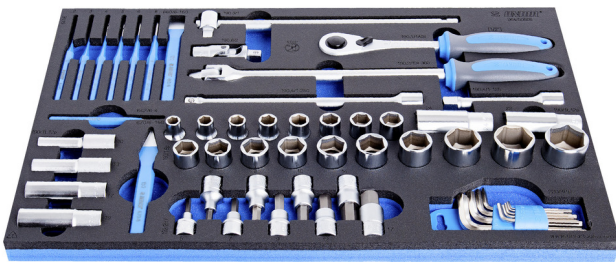

Zestaw kluczy nasadowych we wkładce SOS

964/50SOS

Profile

Cechy produktu

- Wkładka narzędziowa: 564 x 364 x 30 mm
- Kompatybilna z szufladami z linii Eurostyle, Eurovision, Europlus i Hercules (szuflady przednie)

Zestaw zawiera:

- 18x nasadka 1/2", 6 kątna (art. 190/1 6P) dim. 10, 11, 12, 13, 14, 15, 16, 17, 18, 19, 20, 21, 22, 23, 24, 27, 30, 32
- 1x grzechotka 1/2"
- akcesoria 1/2"; 1x pokrętło T, 2x przedłużka (125, 250mm), 1x przegub
- 6x nasadka 1/2", długa, 12 kątna (art. 190/1L12P) rozm. 10, 13, 17, 19, 22, 24
- 9x nasadka imbus 1/2" (art. 192/2HX) rozm. 5, 6, 7, 8, 9, 10, 12, 14, 17
- 9 x klucz imbusowy (art..220/3) rozm. 1.5, 2, 2.5, 3, 4, 5, 6, 8, 10 w plastikowym uchwycie
- 6x wybijak cylindryczny (art. 641/6) rozm. 2, 3, 4, 5, 6, 8)
- 1x punktak (art. 642/6) rozm 4
- 2x przecinak rozm. 150; płaski (art. 660/6), ślusarki (art. 670/6)

940E
940EV
920PLUS

3/3

564 x 364 x 30

Nazwa produktu	SKU	Artykuł	Wymiary	Ilość
Zestaw kluczy nasadowych we wkładce SOS	623991	964/50SOS	-	57
Grzechotka 1/2"		190.1/1ABI	1/2"	1
Pokrętło z przegubem 1/2"		190.2/1BI	1/2"x380	1
Pokrętło 1/2" z przesuwным zabierakiem typu T		190.3/1	1/2"	1
Przedłużka 1/2"		190.4/1	1/2"x125, 1/2"x250	2
Przegub 1/2"		190.6/2	1/2"	1
Nasadka 1/2"		190/1 6p	10, 11, 12, 13, 14, 15, 16, 17, 18, 19, 20, 21, 22, 23, 24, 27, 30, 32	18
Nasadka 1/2" dwunastokątna, typ długi		190/1L12p	10, 13, 17, 19, 22, 24	6
Nasadka 1/2" imbus		192/2HX	5, 6, 7, 8, 9, 10, 12, 14, 17	9
Zestaw kluczy imbusowych na plastikowym wieszaku		220/3PH		1
Wybijak cylindryczny		641/6	2, 3, 4, 5, 6, 8	6
Punktak		642/6	4	1
Przecinak płaski		660/6	150	1
Przecinak ślusarski		670/6	150	1
Wkładka SOS do 964/50SOS		VL964/50SOS	564x364x30	1