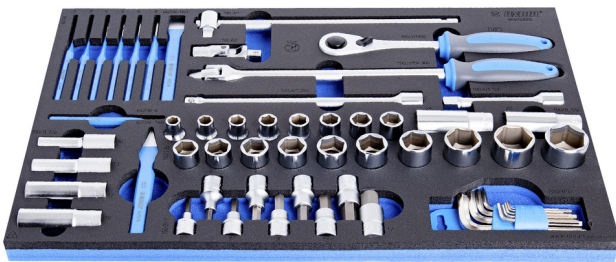

Zestaw kluczy nasadowych we wkładce SOS

964/50SOS

Profile

Cechy produktu

- Wkładka narzędziowa: 564 x 364 x 30 mm
- Kompatybilna z szufladami z linii Eurostyle, Eurovision, Euromotion, Europlus i Hercules (szuflady przednie)

Zestaw zawiera:

- 18x nasadka 1/2", 6 kątna (art. 190/1 6P) dim. 10, 11, 12, 13, 14, 15, 16, 17, 18, 19, 20, 21, 22, 23, 24, 27, 30, 32
- 1x grzechotka 1/2"
- akcesoria 1/2"; 1x pokrętło T, 2x przedłużka (125, 250mm), 1x przegub
- 6x nasadka 1/2", długa, 12 kątna (art. 190/1L12P) rozm. 10, 13, 17, 19, 22, 24
- 9x nasadka imbus 1/2" (art. 192/2HX) rozm. 5, 6, 7, 8, 9, 10, 12, 14, 17
- 9 x klucz imbusowy (art..220/3) rozm. 1.5, 2, 2.5, 3, 4, 5, 6, 8, 10 w plastikowym uchwycie
- 6x wybijak cylindryczny (art. 641/6) rozm. 2, 3, 4, 5, 6, 8)
- 1x punktak (art. 642/6) rozm 4

- 2x przecinak rozm. 150; płaski (art. 660/6), ślusarki (art. 670/6)

Nazwa produktu	SKU	Artykuł	Wymiary	Ilość
Zestaw kluczy nasadowych we wkładce SOS	623991	964/50SOS	-	57
Grzechotka 1/2"		190.1/1ABI	1/2"	1
Pokrętło z przegubem 1/2"		190.2/1BI	1/2"x380	1
Pokrętło 1/2" z przesuwным zabierakiem typu T		190.3/1	1/2"	1
Przedłużka 1/2"		190.4/1	1/2"x125, 1/2"x250	2
Przegub 1/2"		190.6/2	1/2"	1
Nasadka 1/2"		190/1 6p	10, 11, 12, 13, 14, 15, 16, 17, 18, 19, 20, 21, 22, 23, 24, 27, 30, 32	18
Nasadka 1/2" dwunastokątna, typ długi		190/1L12p	10, 13, 17, 19, 22, 24	6
Nasadka 1/2" imbus		192/2HX	5, 6, 7, 8, 9, 10, 12, 14, 17	9
Zestaw kluczy imbusowych na plastikowym wieszaku		220/3PH		1
Wybijak cylindryczny		641/6	2, 3, 4, 5, 6, 8	6
Punktak		642/6	4	1
Przecinak płaski		660/6	150	1
Przecinak ślusarski		670/6	150	1
Wkładka SOS do 964/50SOS		VL964/50SOS	564x364x30	1