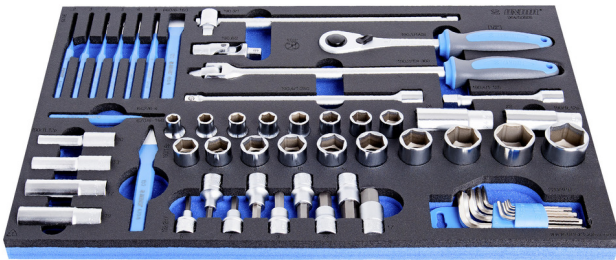

# Гарнитура насадни клучеви во SOS влошка за алат

964/50SOS

## Product features

- Димензија на влошката : 564 x 364 x 30 mm
- Компатибилни со фиоките на Eurostyle, Eurovision, Euromotion, Europlus и Hercules (предните фиоки)

## Гарнитурата вклучува:

- 18 x насаден клуч 1/2" , 6 аголен ( 190/1 6P) dim. 10, 11, 12, 13, 14, 15, 16, 17, 18, 19, 20, 21, 22, 23, 24, 27, 30, 32
- 1 x Двонасочна крцкалка 1/2"
- додатоци 1/2" : 1x лизгачка Т-рачка, 2 x продолжена шипка (125,250мм) , 1x универзална спојка
- 6 x насаден клуч 1/2", долг , 12 аголен (артикл 190/1L12P) dim. 10, 13, 17, 19, 22, 24
- 9 x насаден имбус приклучок 1/2" (192/2HX) dim. 5, 6, 7, 8, 9, 10, 12, 14, 17
- 9 x инбус клучеви (артикл 220/3) димензија 1.5, 2, 2.5, 3, 4, 5, 6, 8, 10 на пластичен држач
- 6 x избивачи ( артикл 641/6) димензија 2,3,4,5,6,8
- 1 x Централен обележувач - точкало (артикл 642/6) со димензија 4

- 2x секачи димензија 150, рамни (артикл 660/6) крстач (артикл 670/6)

564 x 364 x 30

Product name	SKU	Article	Dimensions	Quantity
Гарнитура насадни клучеви во SOS влошка за алат	623991	964/50SOS	-	57
Двосмерна крцкалка 1/2"		190.1/1ABI	1/2"	1
Рачка со зглоб 1/2"		190.2/1BI	1/2"x380	1
T Рачка - 1/2"		190.3/1	1/2"	1
Продолжеток 1/2", долг		190.4/1	1/2"x125, 1/2"x250	2
Кардански зглоб од 1/2		190.6/2	1/2"	1
Насаден клуч прихват 1/2"		190/1 6p	10, 11, 12, 13, 14, 15, 16, 17, 18, 19, 20, 21, 22, 23, 24, 27, 30, 32	18
Насаден клуч , долг, 12 аголен прихват 1/2"		190/1L12p	10, 13, 17, 19, 22, 24	6
Насаден имбус приклучок од 1/2"		192/2HX	5, 6, 7, 8, 9, 10, 12, 14, 17	9
Гарнитура инбус клучеви на пластичен сталак		220/3PH		1
Избивач		641/6	2, 3, 4, 5, 6, 8	6
Централен обележувач - точкало		642/6	4	1
Плоснат секач		660/6	150	1
Секач крстач		670/6	150	1
SOS влошка за алат за 964/50ASOS		VL964/50SOS	564x364x30	1