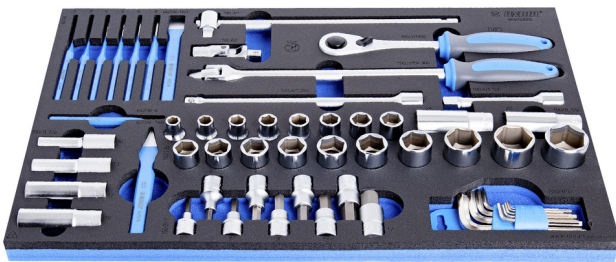

Serie di chaivi a bussola in vassoio portautensili SOS

964/50SOS

Profili

Attributi del prodotto

- Dimensioni vassoio portautensili: 564 x 364 x 30 mm
- Compatibile con cassette della linea Eurostyle, Eurovision, Europlus ed Hercules (cassetti frontali)

Incluso:

- 18x bussola 1/2", 6 punti (articoli 190/1 6P) dim. 10, 11, 12, 13, 14, 15, 16, 17, 18, 19, 20, 21, 22, 23, 24, 27, 30, 32
- 1 cricchetto reversibile da 1/2"
- accessori da 1/2"; 1 impugnatura a T scorrevole, 2 prolunghe (125, 250 mm), 1 giunto universale
- 6x bussola 1/2", tipo lungo, 12 punti (articoli 190/1L12P) dim. 10, 13, 17, 19, 22, 24
- 9x bussola a brugola da 1/2" (articoli 192/2HX) dim. 5, 6, 7, 8, 9, 10, 12, 14, 17
- 9 chiavi esagonali (articolo 220/3) dim. 1.5, 2, 2.5, 3, 4, 5, 6, 8, 10 su clip in plastica
- 6x punzone per spine (articoli 641/6) dim. 2, 3, 4, 5, 6, 8)
- 1x punzone per centri (articoli 642/6) in dim. 4
- 2x scalpello dim. 150; piatto (artikel 660/6), punta (artikel 670/6)

940E
940EV
920PLUS

3/3

564 x 364 x 30

Nome prodotto	SKU	Articolo	Dimensioni	Quantità
Serie di chaivi a bussola in vassoio portautensili SOS	623991	964/50SOS	-	57
Cricchetto reversibile 1/2"		190.1/1ABI	1/2"	1
Impugnatura snodata 1/2"		190.2/1BI	1/2"x380	1
Manico a T scorrevole, da 1/2"		190.3/1	1/2"	1
Barra di estensione 1/2"		190.4/1	1/2"x125, 1/2"x250	2
Giunto universale 1/2"		190.6/2	1/2"	1
Bussola esagonale da 1/2"		190/1 6p	10, 11, 12, 13, 14, 15, 16, 17, 18, 19, 20, 21, 22, 23, 24, 27, 30, 32	18
Bussola 1/2", tipo lungo, 12 punti		190/1L12p	10, 13, 17, 19, 22, 24	6
Bussola a brugola da 1/2"		192/2HX	5, 6, 7, 8, 9, 10, 12, 14, 17	9
Serie di chiavi esagonali in supporto a clip in plastica		220/3PH		1
Punzone per spine		641/6	2, 3, 4, 5, 6, 8	6
Punzone per centri		642/6	4	1
Scalpello piatto		660/6	150	1
Scalpello a croce		670/6	150	1
Vassoio portautensili SOS per 964/50SOS		VL964/50SOS	564x364x30	1

* Le immagini dei prodotti sono puramente simboliche. Tutte le dimensioni sono in mm, peso in grammi.