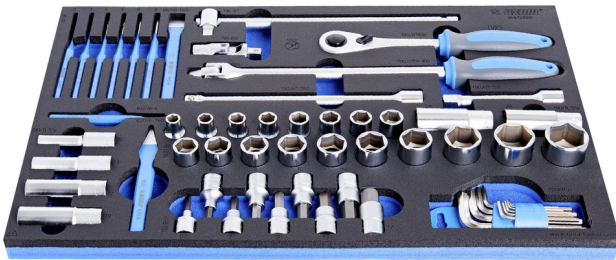

Garnitura alata u SOS ulošku

964/50SOS

Profili

Atributi proizvoda

- Dimenzija uloška: 564 x 364 x 30 mm
- Za Eurostyle, Eurovision, Euromotion, Europlus i Hercules ladice za kolica (prednje ladice)

Set sadrži:

- 18x ključ nasadni, prihvatač 1/2" 6-kutni (artikal 190/1 6P) dim. 10, 11, 12, 13, 14, 15, 16, 17, 18, 19, 20, 21, 22, 23, 24, 27, 30, 32
- 1x račna dvosmjerna, prihvatač 1/2"
- pribor 1/2"; 1x T-ručica, 2x produžetak (125, 250mm), 1x kardanski zglobov
- 6x ključ nasadni, prihvatač 1/2", dugi, 12-kutni (artikal 190/1L12P) dim. 10, 13, 17, 19, 22, 24
- 9x ključ nasadni imbus, prihvatač 1/2" (artikal 192/2HX) dim. 5, 6, 7, 8, 9, 10, 12, 14, 17
- 9x ključ imbus (artikal 220/3) dim. 1.5, 2, 2.5, 3, 4, 5, 6, 8, 10 na plastičnom stalku
- 6x izbijlač (artikal 641/6) dim. 2, 3, 4, 5, 6, 8
- 1x točkalo (artikal 642/6) v dim. 4
- 2x sjekač dim. 150; plosnati (artikal 660/6), trokutni (artikal 670/6)

Naziv proizvoda	SKU	Članak	Standardi	Količina
Garnitura alata u SOS uložku	623991	964/50SOS	-	57
Račna dvosmjerna, prihvrat 1/2"	 190.1/1ABI	190.1/1ABI	1/2"	1
Ručica sa zglobom, prihvrat 1/2"	 190.2/1BI	190.2/1BI	1/2"x380	1
T-ručica, prihvrat 1/2"	 190.3/1	190.3/1	1/2"	1
Produžetak, prihvrat 1/2"	 190.4/1	190.4/1	1/2"x125, 1/2"x250	2
Zglob kardanski, prihvrat 1/2"	 190.6/2	190.6/2	1/2"	1
Ključ nasadni, prihvrat 1/2"	 190/1 6p	190/1 6p	10, 11, 12, 13, 14, 15, 16, 17, 18, 19, 20, 21, 22, 23, 24, 27, 30, 32	18
Ključ nasadni, dvanaesterokutni, dugi, prihvrat 1/2"	 190/1L12p	190/1L12p	10, 13, 17, 19, 22, 24	6
Ključ nasadni imbus, prihvrat 1/2"	 192/2HX	192/2HX	5, 6, 7, 8, 9, 10, 12, 14, 17	9
Garnitura imbus ključeva, na plastičnom stalku		220/3PH		1
Izbijač	 641/6	641/6	2, 3, 4, 5, 6, 8	6
Točkalo	 642/6	642/6	4	1
Sjekač plosnati	 660/6	660/6	150	1
Sjekač trokutasti	 670/6	670/6	150	1
SOS uložak za garnituru alata od 57 dijelova 964/50SOS		VL964/50SOS	564x364x30	1

* Slike proizvoda su simbolične. Sve dimenzije su u mm, masa je u g.