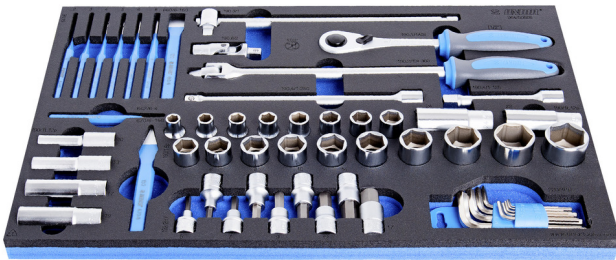

# Συλλογή με καρυδάκια σε θήκη SOS

964/50SOS

## Χαρακτηριστικά προϊόντος

- Διαστάσεις δίσκου εργαλείων: 564 x 364 x 30 mm
- Συμβατό με συρτάρια της σειράς Eurostyle, Eurovision, Euromotion, Europlus και Hercules (μπροστινά συρτάρια).

## Το σετ περιλαμβάνει:

- 18x καρυδάκια 1/2", 6γωνα (article 190/1 6P) dim. 10, 11, 12, 13, 14, 15, 16, 17, 18, 19, 20, 21, 22, 23, 24, 27, 30, 32
- 1x αναστρεφόμενη κασάνια 1/2"
- αξεσουάρ 1/2": 1x μανέλα Ταφ, 2x προεκτάσεις (125, 250 mm), 1x άρθρωση
- 6x καρυδάκια 1/2", μακριά πολύγωνα (article 190/1L12P) dim. 10, 13, 17, 19, 22, 24
- 9x καρυδάκια allen 1/2" (article 192/2HX) dim. 5, 6, 7, 8, 9, 10, 12, 14, 17
- 9x allen (article 220/3) dim. 1.5, 2, 2.5, 3, 4, 5, 6, 8, 10 σε πλαστική κρεμάστρα
- 6x κυλινδρικοί ζουμπάδες (article 641/6) dim. 2, 3, 4, 5, 6, 8)
- 1x πόντα (article 642/6) in dim. 4
- 2x καλέμια ίσια dim. 150 (artikel 660/6), cross (artikel 670/6)