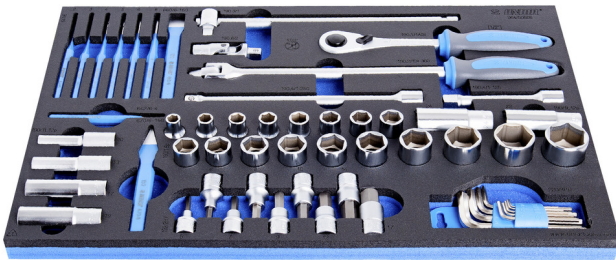

SOS Modul - Steckschlüssel-Sortiment

964/50SOS

Profile

Produkteigenschaften

- Abmessungen Werkzeugeinsätze: 564 x 364 x 30 mm
- Für die Schubladen Eurostyle, Eurovision, Euromotion, Europlus and Hercules (vorne Schubladen) linie geeignet

Enthalten sind:

- 18x Sechskantsteckschlüssel mit Innenvierkanttrieb 1/2 Zoll (Artikel 190/1 6P) Dim. 10, 11, 12, 13, 14, 15, 16, 17, 18, 19, 20, 21, 22, 23, 24, 27, 30, 32
- 1x Umschaltknarre 1/2"
- Zubehör 1/2"; 1x Gleitgriff, 2x Verlängerung (125, 250mm), 1x Kardangelenk
- 6x Steckschlüssel 1/2 Zoll, lange Ausführung, 12-knt. (Artikel 190/1L12P) Dim. 10, 13, 17, 19, 22, 24
- 9x Schraubendrehereinsatz 1/2 Zoll für Innensechskantschrauben (Artikel 192/2HX) Dim. 5, 6, 7, 8, 9, 10, 12, 14, 17
- 9x Sechskant Stiftschlüssel (Artikel 220/3) Dim. 1.5, 2, 2.5, 3, 4, 5, 6, 8, 10 im Kunststoffclip
- 6x Splintentreiber (Artikel 641/6) Dim. 2, 3, 4, 5, 6, 8)
- 1x Körner (Artikel 642/6) in Dim. 4
- 2x Meissel Dim. 150; flach (Artikel 660/6), kreutz (Artikel 670/6)