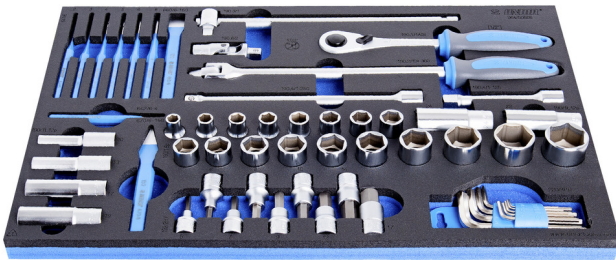

SOS Modul - Steckschlüssel-Sortiment

964/50SOS

Profile

Produkteigenschaften

- Abmessungen Werkzeugeinsätze: 564 x 364 x 30 mm
- Für die Schubladen Eurostyle, Eurovision, Euromotion, Europlus and Hercules (vorne Schubladen) linie geeignet

Enthalten sind:

- 18x Sechskantsteckschlüssel mit Innenvierkanttrieb 1/2 Zoll (Artikel 190/1 6P) Dim. 10, 11, 12, 13, 14, 15, 16, 17, 18, 19, 20, 21, 22, 23, 24, 27, 30, 32
- 1x Umschaltknarre 1/2"
- Zubehör 1/2"; 1x Gleitgriff, 2x Verlängerung (125, 250mm), 1x Kardangelenk
- 6x Steckschlüssel 1/2 Zoll, lange Ausführung, 12-knt. (Artikel 190/1L12P) Dim. 10, 13, 17, 19, 22, 24
- 9x Schraubendrehereinsatz 1/2 Zoll für Innensechskantschrauben (Artikel 192/2HX) Dim. 5, 6, 7, 8, 9, 10, 12, 14, 17
- 9x Sechskant Stiftschlüssel (Artikel 220/3) Dim. 1.5, 2, 2.5, 3, 4, 5, 6, 8, 10 im Kunststoffclip
- 6x Splintentreiber (Artikel 641/6) Dim. 2, 3, 4, 5, 6, 8)
- 1x Körner (Artikel 642/6) in Dim. 4
- 2x Meissel Dim. 150; flach (Artikel 660/6), kreutz (Artikel 670/6)

940E
940EV
920PLUS

3/3

564 x 364 x 30

Produktname	SKU	Artikel	Dimensionen	Anzahl
SOS Modul - Steckschlüssel-Sortiment	623991	964/50SOS	-	57
Umschalratsche 1/2 Zoll, verriegelbar		190.1/1ABI	1/2"	1
Gelenkgriff mit Außenvierkant 1/2 Zoll		190.2/1BI	1/2"x380	1
Gleitgriff mit Außenvierkant 1/2 Zoll		190.3/1	1/2"	1
Verlängerung 1/2 Zoll		190.4/1	1/2"x125, 1/2"x250	2
Kardangelenk 1/2 Zoll		190.6/2	1/2"	1
Steckschlüssel 1/2 Zoll		190/1 6p	10, 11, 12, 13, 14, 15, 16, 17, 18, 19, 20, 21, 22, 23, 24, 27, 30, 32	18
Steckschlüssel 12-Kant 1/2 Zoll, lange Ausführung		190/1L12p	10, 13, 17, 19, 22, 24	6
Schraubendreher-Einsatz 1/2 Zoll für Innensechskantschrauben		192/2HX	5, 6, 7, 8, 9, 10, 12, 14, 17	9
Sechskant Stiftschlüssel Set im Kunststoffclip		220/3PH		1
Splintentreiber		641/6	2, 3, 4, 5, 6, 8	6
Körner		642/6	4	1
Flachmeissel		660/6	150	1
Kreuzmeissel		670/6	150	1
SOS Moduleinsatz für 964/50SOS		VL964/50SOS	564x364x30	1